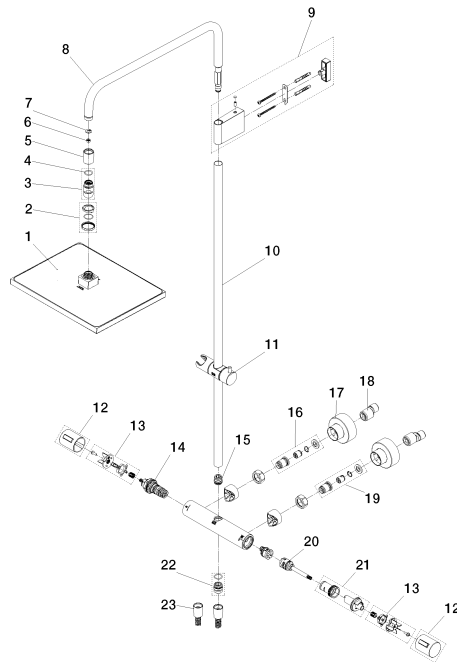

**Showerpipe mit Brause-Thermostat ohne Handbrause FlowReduce 300 mm - SERIENSPEZIFISC
Dark Brass gebürstet (PVD)**

34 463 980 Produktversion ab 01.11.2025

Ersatzteile für die
anderen
Oberflächenvarianten
finden Sie hier:
Chrom

Showerpipe mit Brause-Thermostat ohne Handbrause FlowReduce 300 mm - SERIENSPEZIFISC Dark Brass gebürstet (PVD)

34 463 980 Produktversion ab 01.11.2025

Ersatzteilstückliste

Nr.	Artikelnummer	Benennung	Verbaumenge	Lieferzeit
7	09 16 01 014 90	Ring Sicherungsring Ø 15 x 1 mm -	1,00	2
3	90 18 40 260 00-39	Kugelgelenk mit Rohrbelüfter - Dark Brass gebürstet (PVD)	1,00	30
8	90 28 22 613 00-39	Auslauf Ø 21 x 235 x 471 mm - Dark Brass gebürstet (PVD)	1,00	30
12	90 17 33 030 01-39	Griff für Thermostat Ø 41 x 50 mm - Dark Brass gebürstet (PVD)	2,00	30
21	90 30 40 018 00 90	Adapter für Umstellung -	1,00	2
4	09 14 10 116 90	O-Ring EPDM 70 17,17 x 1,78 mm -	1,00	2
23	90 30 02 090 00-39	Schlauch	1,00	-
Ersatzteil nicht mehr bestellbar, bitte bestellen Sie den Nachfolgeartikel				
19	90 31 20 540 00 90	Anschluss Sitz mit Rückflussverhinderer rechts -	1,00	2
22	90 31 20 516 00-39	Nippel M20 x 1,5 x 1/2" - Dark Brass gebürstet (PVD)	1,00	30
2	90 23 10 096 00 90	Ringsatz für Regenbrause -	1,00	2
20	90 15 02 071 03 90	Umstellung 25 x 25 x 102 mm -	1,00	2
13	90 12 12 072 00 90	Aufnahme für Thermostatgriff Ø 15 x 12 mm -	2,00	2
5	90 21 02 029 00-39	Haube/Hülse für Regenbrause - Dark Brass gebürstet (PVD)	1,00	30
9	90 17 20 315 00-39	Halter Wandhalter komplett - Dark Brass gebürstet (PVD)	1,00	30
15	90 24 03 540 01 90	Nippel Anschlussnippel M20 x 1,5 -	1,00	2
18	04 11 04 030 00 90	S-Anschluss mit Schalldämpfer und Dichtung 1 Paar G1/2 x G3/4 -	1,00	2
17	90 31 20 512 00-39	Rosette zweiteilig 1 Paar - Dark Brass gebürstet (PVD)	2,00	30
10	90 28 22 612 00-39	Rohr Ø 20 x 911,5 mm - Dark Brass gebürstet (PVD)	1,00	30
1	90 12 05 129 00-39	Regenbrause eckig US 300 x 240 mm - Dark Brass gebürstet (PVD)	1,00	30
14	90 15 02 071 00 90	Thermostatkartusche -	1,00	2
6	09 23 01 165 90	Durchflussbegrenzer hellblau 7 l/min. -	1,00	2
16	90 31 20 530 00 90	Anschluss Sitz mit Rückflussverhinderer links -	1,00	2
11	90 30 12 530 03-39	Schieber	1,00	-
Ersatzteil nicht mehr bestellbar, bitte bestellen Sie den Nachfolgeartikel