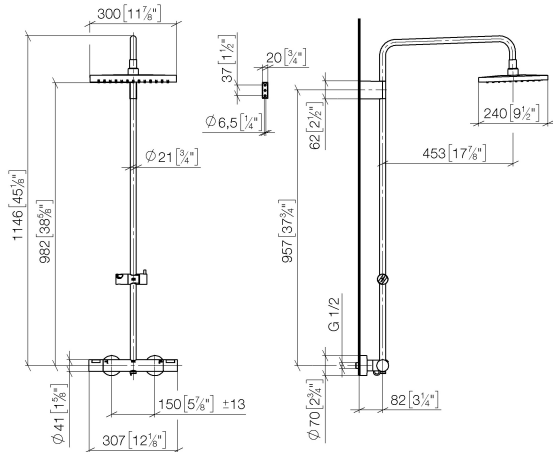

Bedienelement:

- Drehumstellung mit Mengenregulierung und Absperrfunktion
- mit FlowReduce-Funktion
- Metallbrauseschlauch 1750 mm mit integriertem Verdrehschutz
- Wandrohr mit Schieber

Technische Daten:

- Ausladung Standbrause 453 mm
- Höhe Armatur bis Regenbrause (Unterkante) 982 mm
- Höhe Armatur bis Oberkante Bogen 1170 mm
- Schubrosetten Ø 70 mm
- Stichmaß 150 mm ± 13 mm
- Rohrdurchmesser 20 mm
- Anschluss 1/2"

**Showerpipe mit Brause-Thermostat ohne Handbrause FlowReduce 300 mm - SERIENSPEZIFISC
Dark Brass gebürstet (PVD)**

34 463 980 Produktversion ab 01.11.2025
mm [inches]

Durchflussdiagramm

Codes & Standards

EN 1717

Showerpipe mit Brause-Thermostat ohne Handbrause FlowReduce 300 mm - SERIENSPEZIFISC Dark Brass gebürstet (PVD)

34 463 980 Produktversion ab 01.11.2025

Zertifikate und Nachhaltigkeit

EPD-DOR-20230287 Belgaqua_25-342-2