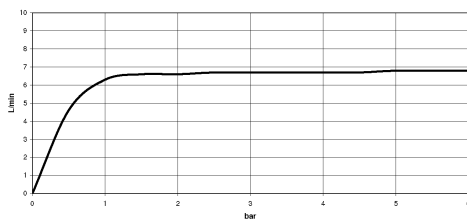

**Showerpipe mit Brause-Thermostat ohne Handbrause FlowReduce 300 mm - SERIENSPEZIFISC
Dark Brass gebürstet (PVD)**

34 463 980 Produktversion ab 01.11.2025
mm [inches]

Durchflussdiagramm

Codes & Standards