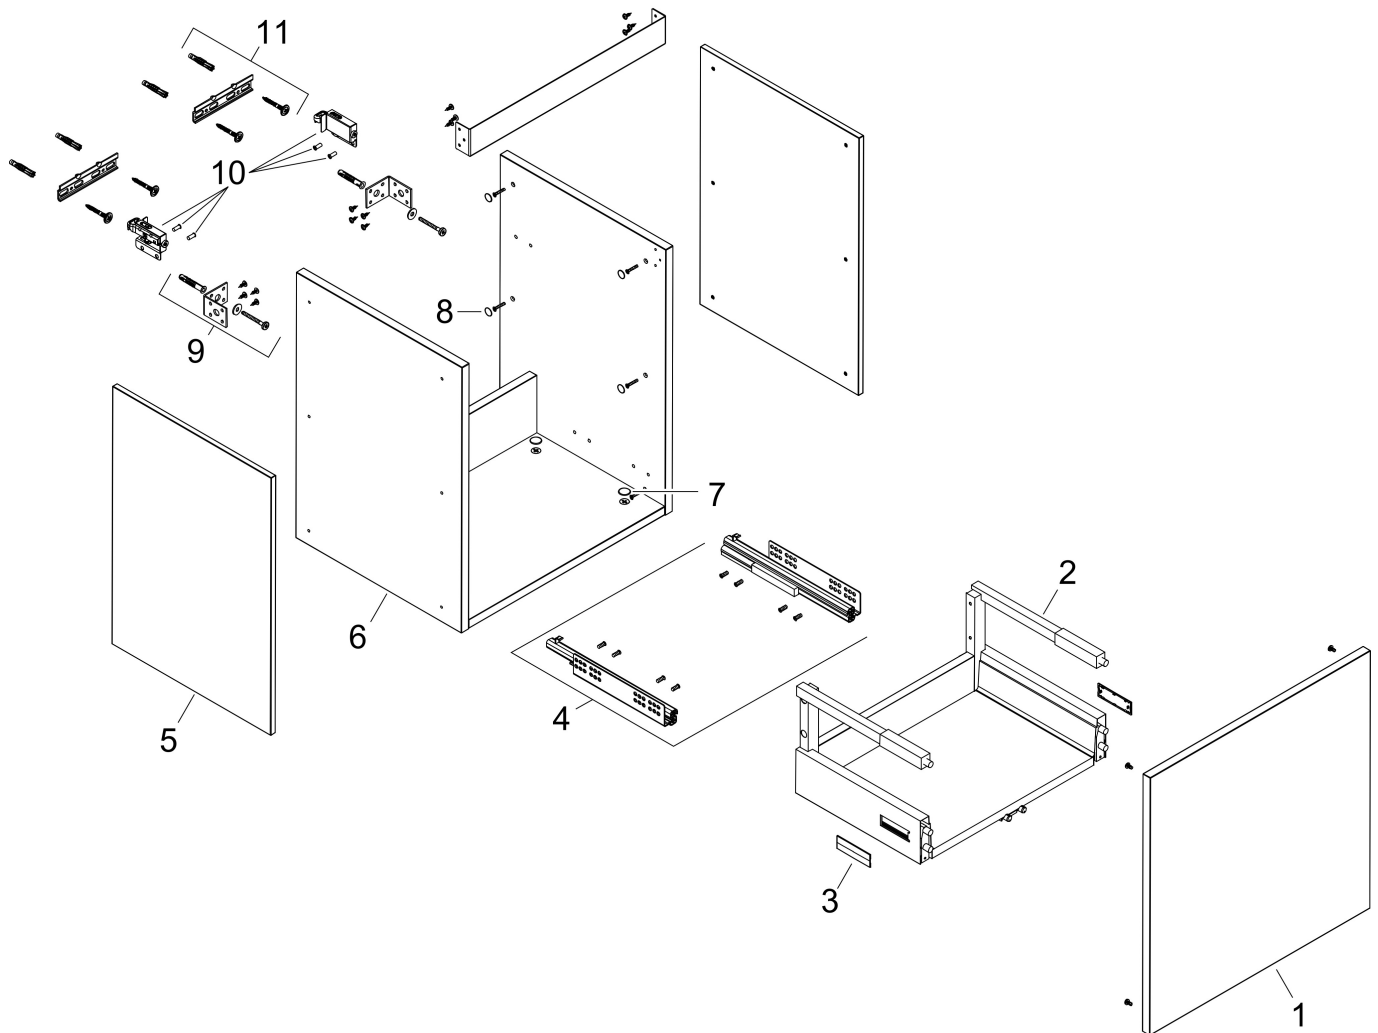

Merk hansgrohe
 Artikelnaam **Xilesa E** badmeubel 980/470 met 1 lade voor wastafel
 Art.nr. 54261760
 Oppervlakte Slate Matt Grey
 Netto prijs 542,51 EUR

Product foto

Kenmerken

- basismateriaal meubels: vezelplaat van gemiddelde dichtheid (MDF)
- oppervlaktemateriaal meubels: lak
- MoistureProof: duurzaam materiaal dat lang mooi blijft
- met zijgreepopening
- type opening: volledig uittrekbaar
- 1 lade
- SoftClose, voor vloeiend en zacht sluiten
- wandmontage
- montagevoorwaarde: voorgemonteerd
- met bevestigingsmateriaal
- wastafel dient apart besteld te worden
- ruimtebesparende sifon (#54235000) is nodig voor de installatie en moet afzonderlijk worden besteld

Maat tekeningen

Technologie

Certificaat

Merk hansgrohe
 Artikelnaam **Xilesa E** badmeubel 980/470 met 1 lade voor wastafel
 Art.nr. 54261760
 Oppervlakte Slate Matt Grey
 Netto prijs 542,51 EUR

Benodigde onderdelen

Product foto	Artikelnaam	Art.nr.	Prijs
	hansgrohe Ruimtebesparende sifon voor wastafels 50 mm	54235000	41,18

Merk hansgrohe
Artikelnaam **Xilesa E** badmeubel 980/470 met 1 lade voor wastafel
Art.nr. 54261760
Oppervlakte Slate Matt Grey
Netto prijs 542,51 EUR

Explosietekening voor bouwjaar: >03/25

Merk hansgrohe
 Artikelnaam **Xilesa E** badmeubel 980/470 met 1 lade voor wastafel
 Art.nr. 54261760
 Oppervlakte Slate Matt Grey
 Netto prijs 542,51 EUR

Onderdelen voor bouwjaar: >03/25