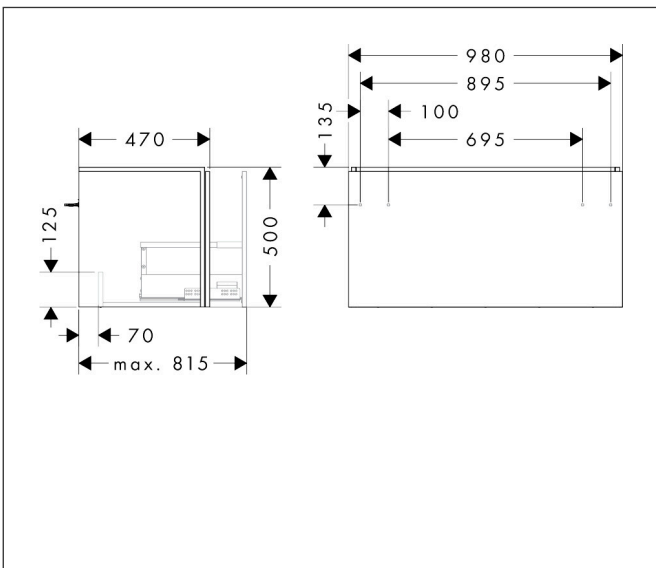

Merk hansgrohe
 Artikelnaam **Xilesa E** badmeubel 980/470 met 1 lade voor wastafel
 Art.nr. 54261760
 Oppervlakte Slate Matt Grey
 Netto prijs 542,51 EUR

Product foto

Kenmerken

- basismateriaal meubels: vezelplaat van gemiddelde dichtheid (MDF)
- oppervlaktemateriaal meubels: lak
- MoistureProof: duurzaam materiaal dat lang mooi blijft
- met zijgreepopening
- type opening: volledig uittrekbaar
- 1 lade
- SoftClose, voor vloeiend en zacht sluiten
- wandmontage
- montagevoorwaarde: voorgemonteerd
- met bevestigingsmateriaal
- wastafel dient apart besteld te worden
- ruimtebesparende sifon (#54235000) is nodig voor de installatie en moet afzonderlijk worden besteld

Maat tekeningen

Technologie

Certificaat

Merk hansgrohe
 Artikelnaam **Xilesa E** badmeubel 980/470 met 1 lade voor wastafel
 Art.nr. 54261760
 Oppervlakte Slate Matt Grey
 Netto prijs 542,51 EUR

Benodigde onderdelen

Product foto	Artikelnaam	Art.nr.	Prijs
	hansgrohe Ruimtebesparende sifon voor wastafels 50 mm	54235000	41,18

Merk hansgrohe
Artikelnaam **Xilesa E** badmeubel 980/470 met 1 lade voor wastafel
Art.nr. 54261760
Oppervlakte Slate Matt Grey
Netto prijs 542,51 EUR

Explosietekening voor bouwjaar: >03/25

Merk hansgrohe
 Artikelnaam **Xilesa E** badmeubel 980/470 met 1 lade voor wastafel
 Art.nr. 54261760
 Oppervlakte Slate Matt Grey
 Netto prijs 542,51 EUR

Onderdelen voor bouwjaar: >03/25