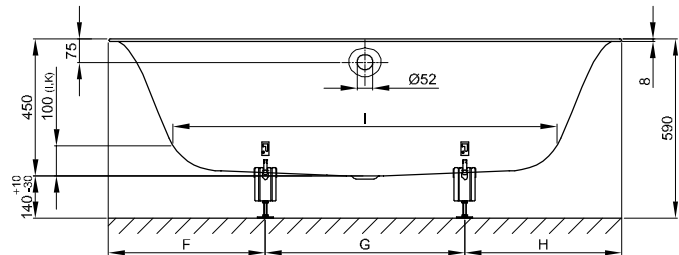

Informatie

Vanwege de felsrand kunnen gangbare badankers niet worden gecombineerd. Daarom adviseren wij de BetteWandhaken voor de montage (bestelnr. Z0008669)

Voor professionele montage raden wij de originele badpoten aan B23-1500.

Voor onze badkuipen raden wij de geëmailleerde af- en overloopgarnituren BetteMono met push-to-open-functie aan.

Leverbaar met bijpassende wastafel BetteLux Oval.