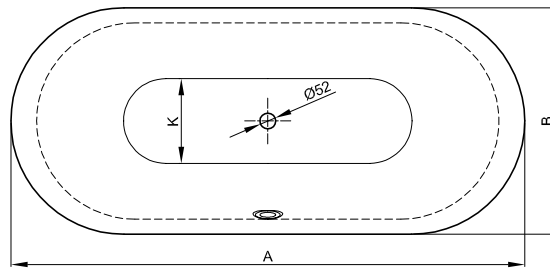

## Informatie

Vanwege de felsrand kunnen gangbare badankers niet worden gecombineerd. Daarom adviseren wij de BetteWandhaken voor de montage (bestelnr. Z0008669)

Voor professionele montage raden wij de originele badpoten aan B23-1500.

## Afmeting

Bestelnr.	Maat in mm	A	B	F	G	H	I	K	T	Inhoud*
3465	1700 × 750 × 450	1700	750	500	700	500	1270	515	395	150 Liter
3466	1800 × 800 × 450	1800	800	500	800	500	1340	545	445	177 Liter
3467	1900 × 900 × 450	1900	900	520	860	520	1420	618	545	224 Liter