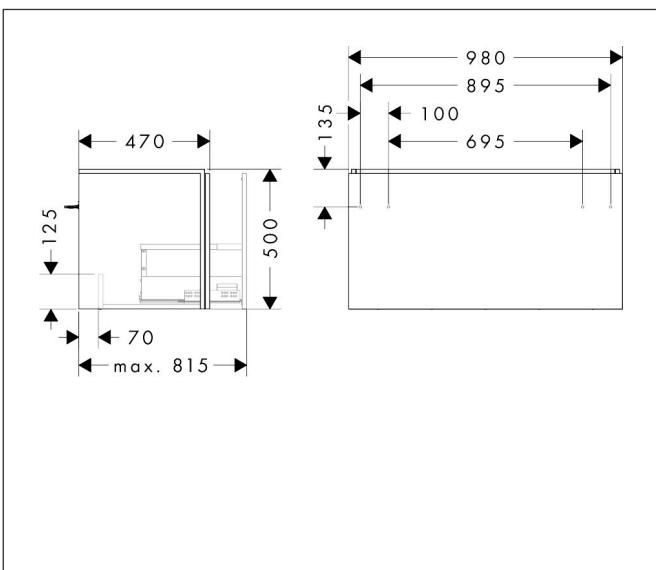

Merk hansgrohe
 Artikelnaam **Xilesa E** badmeubel 980/470 met 1 lade voor wastafel
 Art.nr. 54261780
 Oppervlakte Sand Matt Beige
 Netto prijs 542,51 EUR

Product foto

Kenmerken

- basismateriaal meubels: vezelplaat van gemiddelde dichtheid (MDF)
- oppervlaktemateriaal meubels: lak
- MoistureProof: duurzaam materiaal dat lang mooi blijft
- met zijgreepopening
- type opening: volledig uittrekbaar
- 1 lade
- SoftClose, voor vloeiend en zacht sluiten
- wandmontage
- montagevoorwaarde: voorgemonteerd
- met bevestigingsmateriaal
- wastafel dient apart besteld te worden
- ruimtebesparende sifon (#54235000) is nodig voor de installatie en moet afzonderlijk worden besteld

Maat tekeningen

Technologie

Certificaat

Merk hansgrohe
 Artikelnaam **Xilesa E** badmeubel 980/470 met 1 lade voor wastafel
 Art.nr. 54261780
 Oppervlakte Sand Matt Beige
 Netto prijs 542,51 EUR

Benodigde onderdelen

Product foto	Artikelnaam	Art.nr.	Prijs
	hansgrohe Ruimtebesparende sifon voor wastafels 50 mm	54235000	41,18

Merk hansgrohe
Artikelnaam **Xilesa E** badmeubel 980/470 met 1 lade voor wastafel
Art.nr. 54261780
Oppervlakte Sand Matt Beige
Netto prijs 542,51 EUR

Explosietekening voor bouwjaar: >03/25

Merk hansgrohe
 Artikelnaam **Xilesa E** badmeubel 980/470 met 1 lade voor wastafel
 Art.nr. 54261780
 Oppervlakte Sand Matt Beige
 Netto prijs 542,51 EUR

Onderdelen voor bouwjaar: >03/25