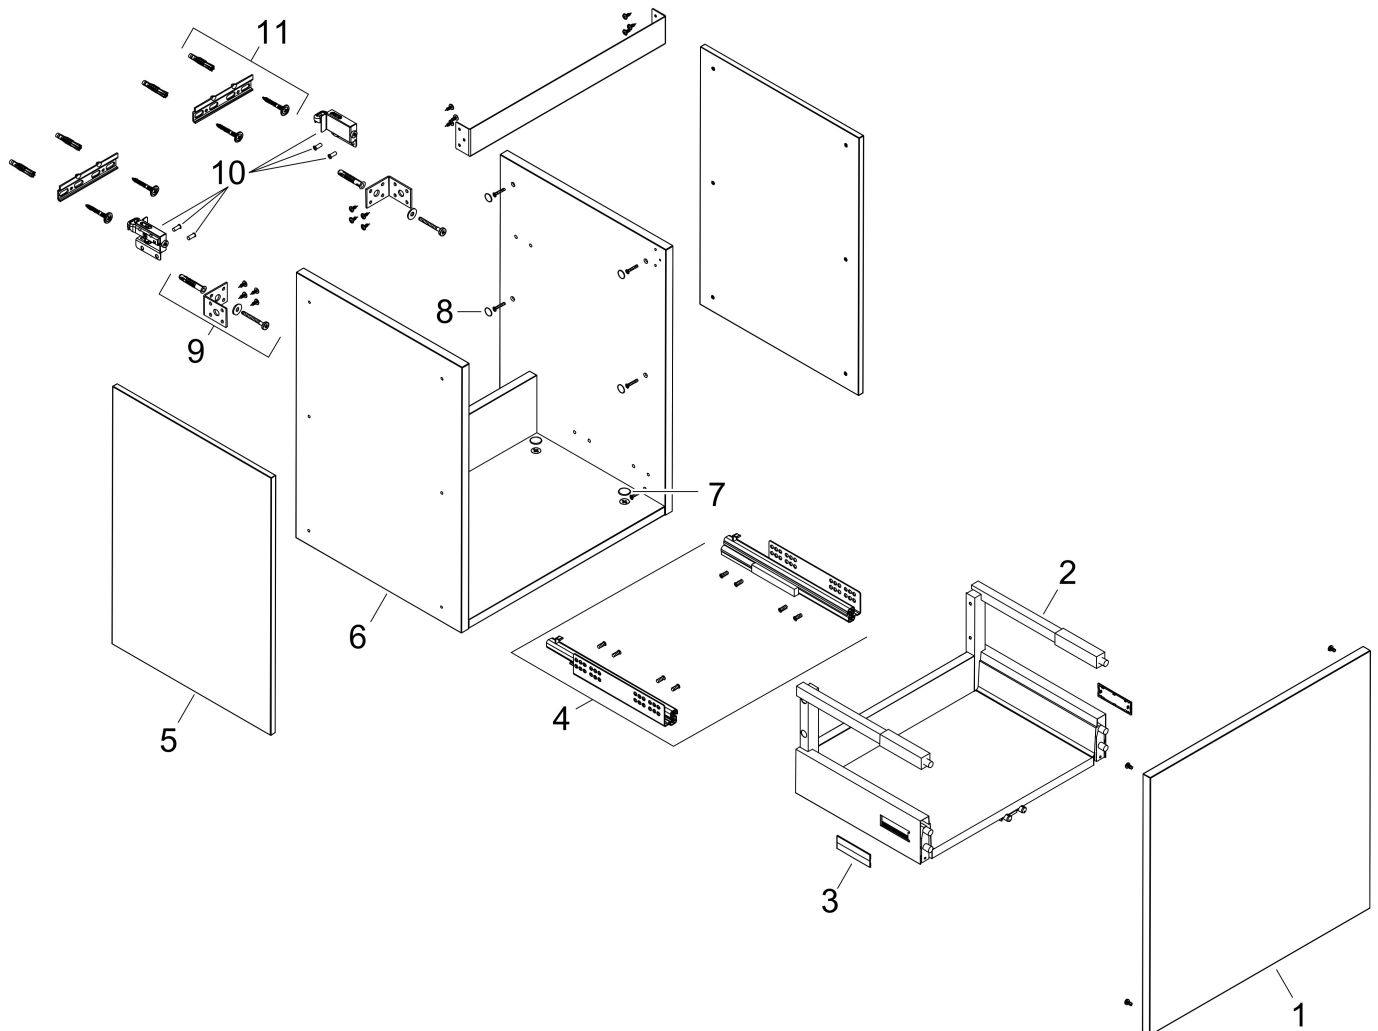

Merk hansgrohe
 Artikelnaam **Xilesa E** badmeubel 980/470 met 1 lade voor wastafel
 Art.nr. 54261780
 Oppervlakte Sand Matt Beige
 Netto prijs 542,51 EUR

Product foto

Kenmerken

- basismateriaal meubels: vezelplaat van gemiddelde dichtheid (MDF)
- oppervlaktemateriaal meubels: lak
- MoistureProof: duurzaam materiaal dat lang mooi blijft
- met zijgreepopening
- type opening: volledig uittrekbaar
- 1 lade
- SoftClose, voor vloeiend en zacht sluiten
- wandmontage
- montagevoorwaarde: voorgemonteerd
- met bevestigingsmateriaal
- wastafel dient apart besteld te worden
- ruimtebesparende sifon (#54235000) is nodig voor de installatie en moet afzonderlijk worden besteld

Maat tekeningen

Technologie

Certificaat

Merk hansgrohe
 Artikelnaam **Xilesa E** badmeubel 980/470 met 1 lade voor wastafel
 Art.nr. 54261780
 Oppervlakte Sand Matt Beige
 Netto prijs 542,51 EUR

Benodigde onderdelen

Product foto	Artikelnaam	Art.nr.	Prijs
	hansgrohe Ruimtebesparende sifon voor wastafels 50 mm	54235000	41,18

Merk hansgrohe
Artikelnaam **Xilesa E** badmeubel 980/470 met 1 lade voor wastafel
Art.nr. 54261780
Oppervlakte Sand Matt Beige
Netto prijs 542,51 EUR

Explosietekening voor bouwjaar: >03/25

Merk hansgrohe
 Artikelnaam **Xilesa E** badmeubel 980/470 met 1 lade voor wastafel
 Art.nr. 54261780
 Oppervlakte Sand Matt Beige
 Netto prijs 542,51 EUR

Onderdelen voor bouwjaar: >03/25