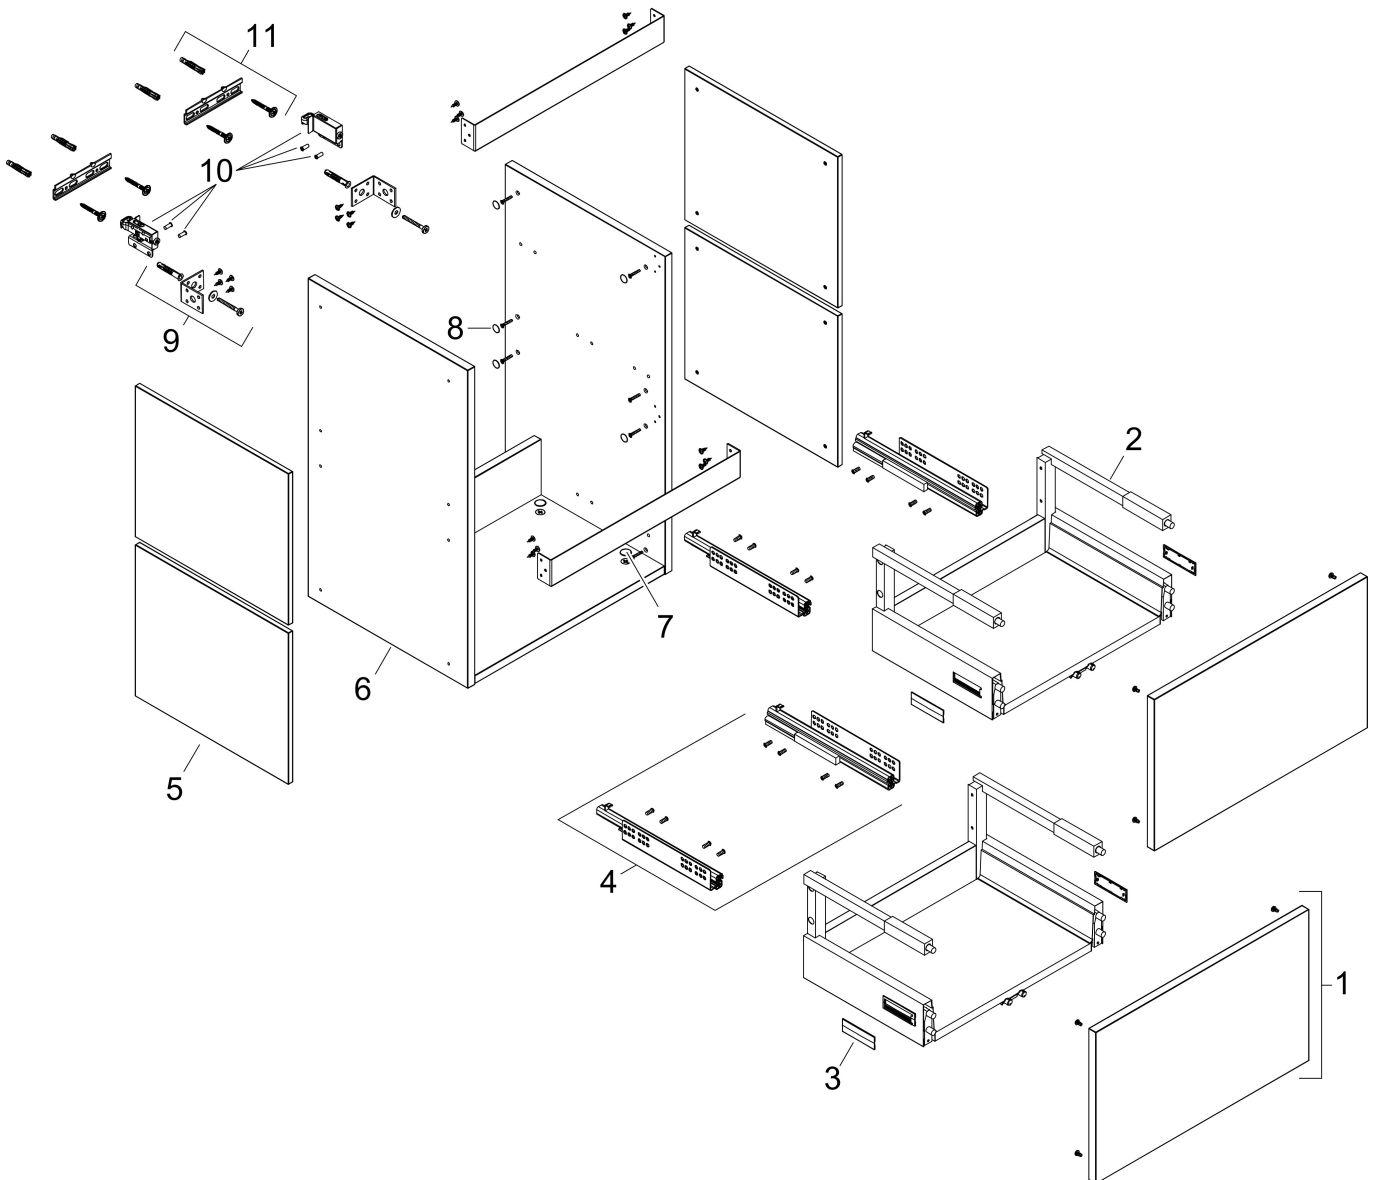

Merk hansgrohe
 Artikelnaam **Xilesa E** badmeubel 980/470 met 2 lades voor wastafel
 Art.nr. 54262550
 Oppervlakte Cashmere Oak
 Netto prijs 779,50 EUR

Product foto

Kenmerken

- basismateriaal meubels: 3-laags spaanplaat met hoge dichtheid
- oppervlaktemateriaal meubels: melamine directe coating
- MoistureProof: duurzaam materiaal dat lang mooi blijft
- met zijgreepopening
- type opening: volledig uittrekbaar
- 2 laden
- SoftClose, voor vloeiend en zacht sluiten
- wandmontage
- montagevoorwaarde: voorgemonteerd
- met bevestigingsmateriaal
- wastafel dient apart besteld te worden
- ruimtebesparende sifon (#54235000) is nodig voor de installatie en moet afzonderlijk worden besteld

Maat tekeningen

Technologie

Certificaat

Merk hansgrohe
 Artikelnaam **Xilesa E** badmeubel 980/470 met 2 lades voor wastafel
 Art.nr. 54262550
 Oppervlakte Cashmere Oak
 Netto prijs 779,50 EUR

Benodigde onderdelen

Product foto	Artikelnaam	Art.nr.	Prijs
	hansgrohe Ruimtebesparende sifon voor wastafels 50 mm	54235000	41,18

Merk hansgrohe
Artikelnaam **Xilesa E** badmeubel 980/470 met 2 lades voor wastafel
Art.nr. 54262550
Oppervlakte Cashmere Oak
Netto prijs 779,50 EUR

Explosietekening voor bouwjaar: >03/25

Merk hansgrohe
 Artikelnaam **Xilesa E** badmeubel 980/470 met 2 lades voor wastafel
 Art.nr. 54262550
 Oppervlakte Cashmere Oak
 Netto prijs 779,50 EUR

Onderdelen voor bouwjaar: >03/25