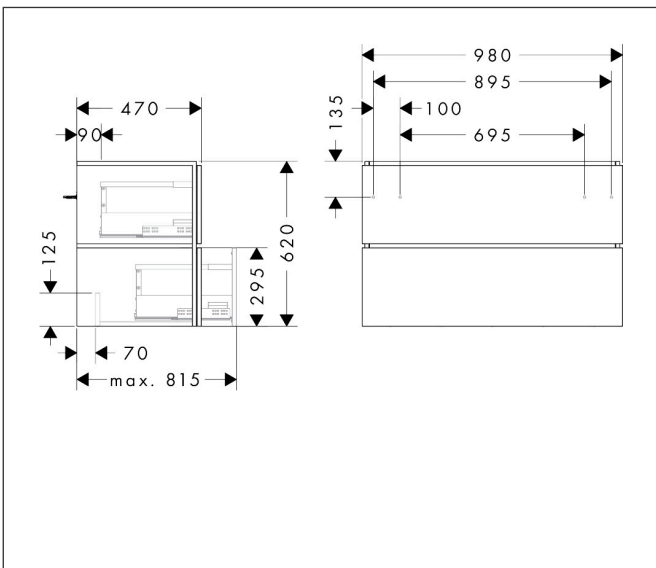

Merk hansgrohe
 Artikelnaam **Xilesa E** badmeubel 980/470 met 2 lades voor wastafel
 Art.nr. 54262550
 Oppervlakte Cashmere Oak
 Netto prijs 779,50 EUR

Product foto

Kenmerken

- basismateriaal meubels: 3-laags spaanplaat met hoge dichtheid
- oppervlaktemateriaal meubels: melamine directe coating
- MoistureProof: duurzaam materiaal dat lang mooi blijft
- met zijgreepopening
- type opening: volledig uittrekbaar
- 2 laden
- SoftClose, voor vloeiend en zacht sluiten
- wandmontage
- montagevoorwaarde: voorgemonteerd
- met bevestigingsmateriaal
- wastafel dient apart besteld te worden
- ruimtebesparende sifon (#54235000) is nodig voor de installatie en moet afzonderlijk worden besteld

Maat tekeningen

Technologie

Certificaat

Merk hansgrohe
 Artikelnaam **Xilesa E** badmeubel 980/470 met 2 lades voor wastafel
 Art.nr. 54262550
 Oppervlakte Cashmere Oak
 Netto prijs 779,50 EUR

Benodigde onderdelen

Product foto	Artikelnaam	Art.nr.	Prijs
	hansgrohe Ruimtebesparende sifon voor wastafels 50 mm	54235000	41,18

Merk hansgrohe
Artikelnaam **Xilesa E** badmeubel 980/470 met 2 lades voor wastafel
Art.nr. 54262550
Oppervlakte Cashmere Oak
Netto prijs 779,50 EUR

Explosietekening voor bouwjaar: >03/25

Merk hansgrohe
 Artikelnaam **Xilesa E** badmeubel 980/470 met 2 lades voor wastafel
 Art.nr. 54262550
 Oppervlakte Cashmere Oak
 Netto prijs 779,50 EUR

Onderdelen voor bouwjaar: >03/25