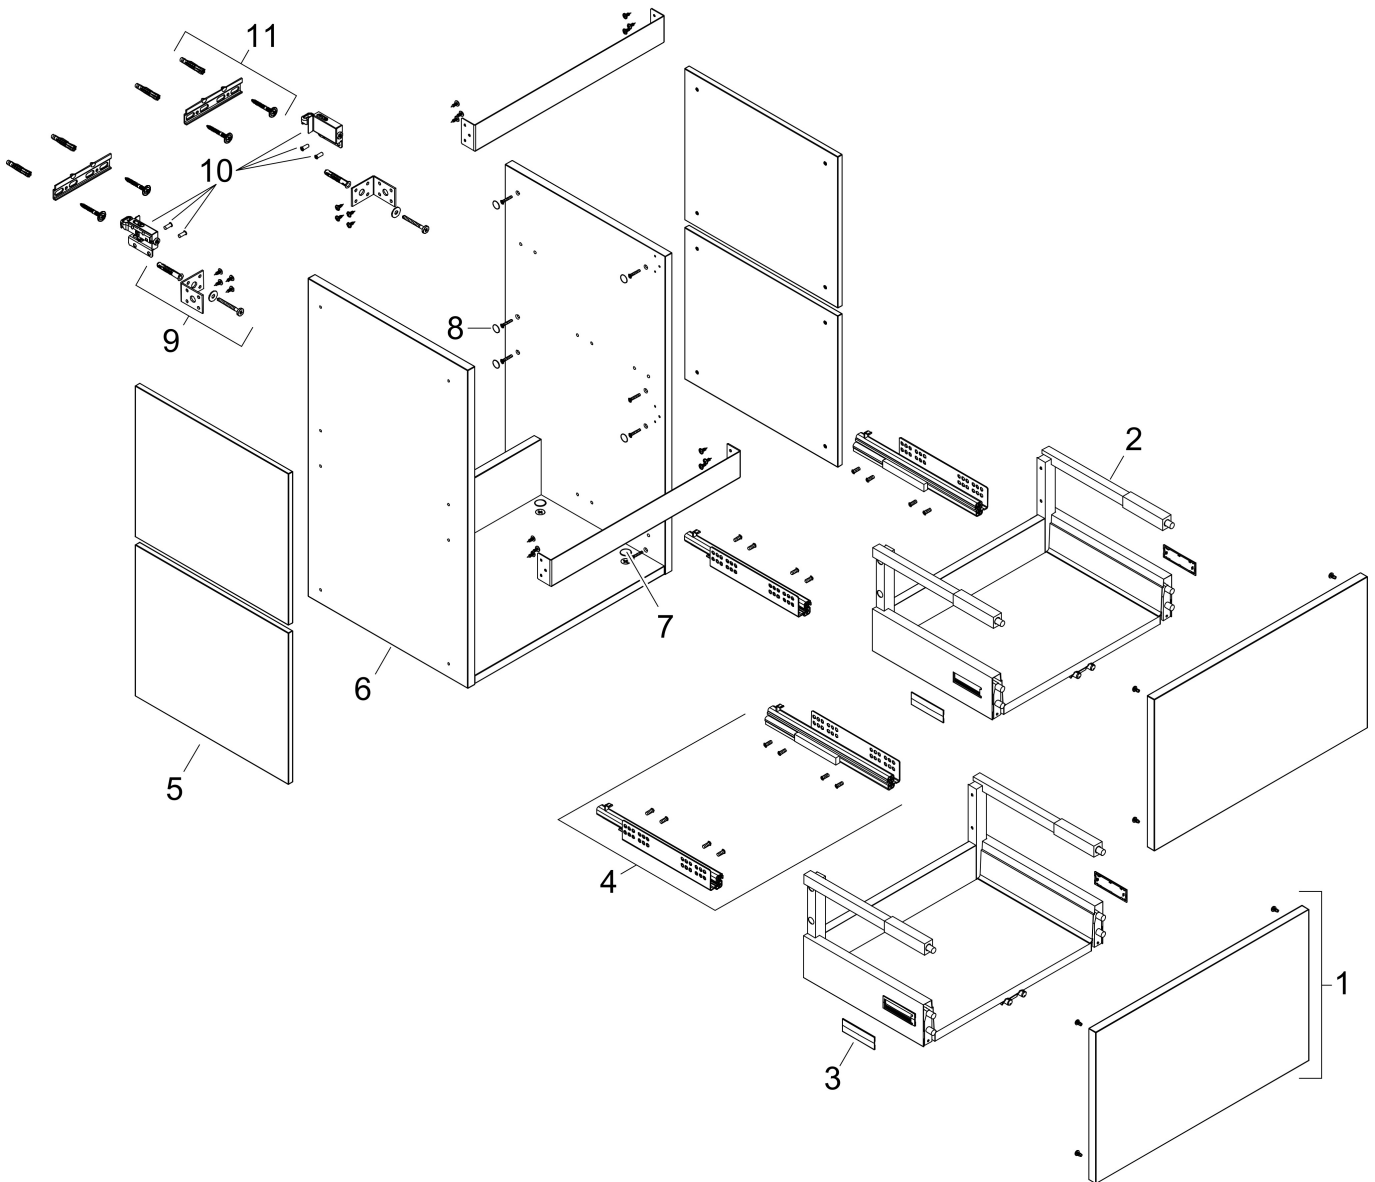

Merk hansgrohe
Artikelnaam **Xilesa E** badmeubel 980/470 met 2 lades voor wastafel
Art.nr. 54262700
Oppervlakte mat wit
Netto prijs 779,50 EUR

Explosietekening voor bouwjaar: >03/25

Merk hansgrohe
Artikelnaam **Xilesa E** badmeubel 980/470 met 2 lades voor wastafel
Art.nr. 54262700
Oppervlakte mat wit
Netto prijs 779,50 EUR

Onderdelen voor bouwjaar: >03/25

Pos	Beschrijving	Art.nr.	Prijs
1	meubelfront	98025700	153,50
2	uittrekelement	97077000	236,70
3	afdekkapset	87917000	21,22
4	ladegeleiders	85157000	81,54
5	dekorplaat	92580700	118,25
6	meubelromp	98019000	510,85
7	afdekkap	92053000	17,26
8	afdekkap	92050000	13,21
9	bevestigingsmateriaal	98100000	21,22
10	montageset	87198000	54,08
11	montageset	87197000	54,08
a		54289760	61,78
13	Sifon compl.	54235000	41,18