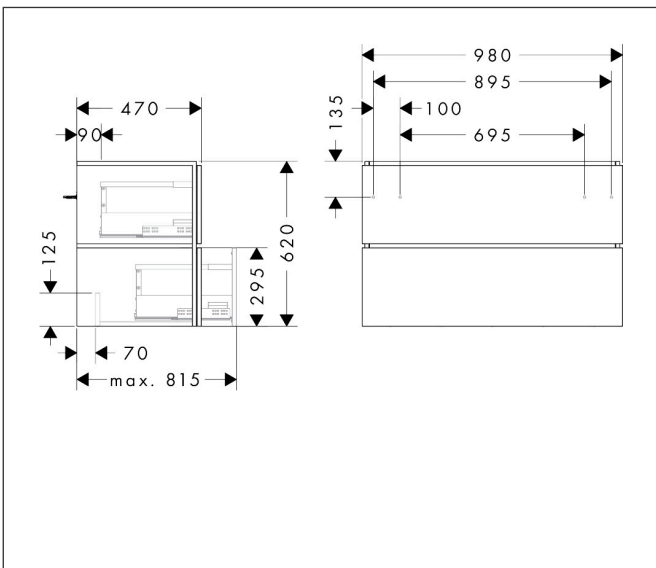

Merk	hansgrohe
Artikelnaam	<b>Xilesa E</b> badmeubel 980/470 met 2 lades voor wastafel
Art.nr.	54262700
Oppervlakte	mat wit
Netto prijs	779,50 EUR

## Maat tekeningen

## Certificaat

Merk hansgrohe  
 Artikelnaam **Xilesa E** badmeubel 980/470 met 2 lades voor wastafel  
 Art.nr. 54262700  
 Oppervlakte mat wit  
 Netto prijs 779,50 EUR

## Explosietekening voor bouwjaar: >03/25

Merk hansgrohe  
 Artikelnaam **Xilesa E** badmeubel 980/470 met 2 lades voor wastafel  
 Art.nr. 54262700  
 Oppervlakte mat wit  
 Netto prijs 779,50 EUR