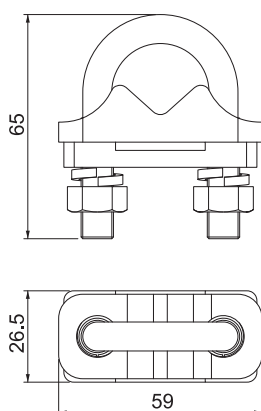

Technisch specificatieblad

Aansluitklem

Artikelnr. 5001513

roodkoper

- Passend voor aansluiting van ronde geleider Rd 8-10 resp. platte geleider met diepte-aarding 219 16 CU

Stamgegevens

Bestelnr.	5001513
Type	2740 16 KL
Dimensie	59x25x65
Materiaal	roodkoper
Materiaal-afk.	CuSn
Kleinste verkoop-eenheid (VG)	10 Stuk
Gewicht	17,50 kg/100 st.

Technische gegevens

Lengte	59,00 mm
Breedte	27,00 mm
Zijhoogte	65,00 mm
Aansluiting	Platte geleider
Type verbinder	Verbinder
Uitvoering	Aansluitklem
Aardaansluiting diameter	16 mm
Voor aardstang	14,20 Ø mm
Klembereik	Rd 8-10/ FL 25 mm
Afstelling	Rd 8-10/FL max. 26 mm
Tussenplaat	<input type="checkbox"/>