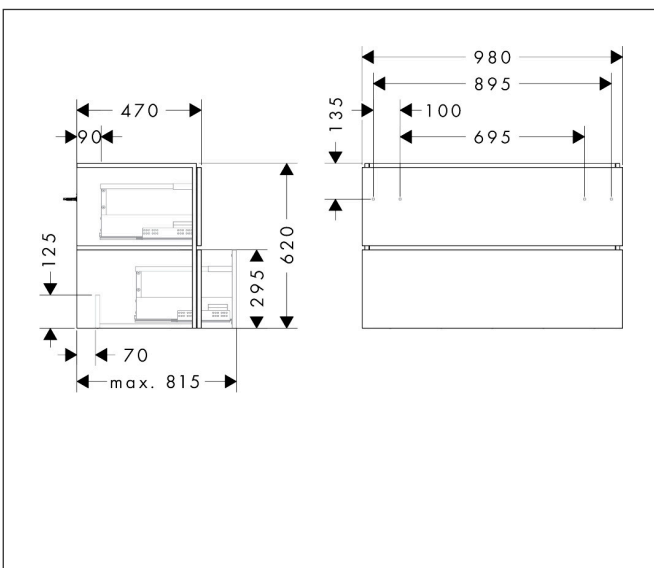

Merk hansgrohe
 Artikelnaam **Xilesa E** badmeubel 980/470 met 2 lades voor wastafel
 Art.nr. 54262760
 Oppervlakte Slate Matt Grey
 Netto prijs 779,50 EUR

Product foto

Kenmerken

- basismateriaal meubels: vezelplaat van gemiddelde dichtheid (MDF)
- oppervlaktemateriaal meubels: lak
- MoistureProof: duurzaam materiaal dat lang mooi blijft
- met zijgreepopening
- type opening: volledig uittrekbaar
- 2 lades
- SoftClose, voor vloeiend en zacht sluiten
- wandmontage
- montagevoorwaarde: voorgemonteerd
- met bevestigingsmateriaal
- wastafel dient apart besteld te worden
- ruimtebesparende sifon (#54235000) is nodig voor de installatie en moet afzonderlijk worden besteld

Maat tekeningen

Technologie

Certificaat

Merk hansgrohe
 Artikelnaam **Xilesa E** badmeubel 980/470 met 2 lades voor wastafel
 Art.nr. 54262760
 Oppervlakte Slate Matt Grey
 Netto prijs 779,50 EUR

Benodigde onderdelen

Product foto	Artikelnaam	Art.nr.	Prijs
	hansgrohe Ruimtebesparende sifon voor wastafels 50 mm	54235000	41,18

Merk hansgrohe
Artikelnaam **Xilesa E** badmeubel 980/470 met 2 lades voor wastafel
Art.nr. 54262760
Oppervlakte Slate Matt Grey
Netto prijs 779,50 EUR

Explosietekening voor bouwjaar: >03/25

Merk hansgrohe
 Artikelnaam **Xilesa E** badmeubel 980/470 met 2 lades voor wastafel
 Art.nr. 54262760
 Oppervlakte Slate Matt Grey
 Netto prijs 779,50 EUR

Onderdelen voor bouwjaar: >03/25