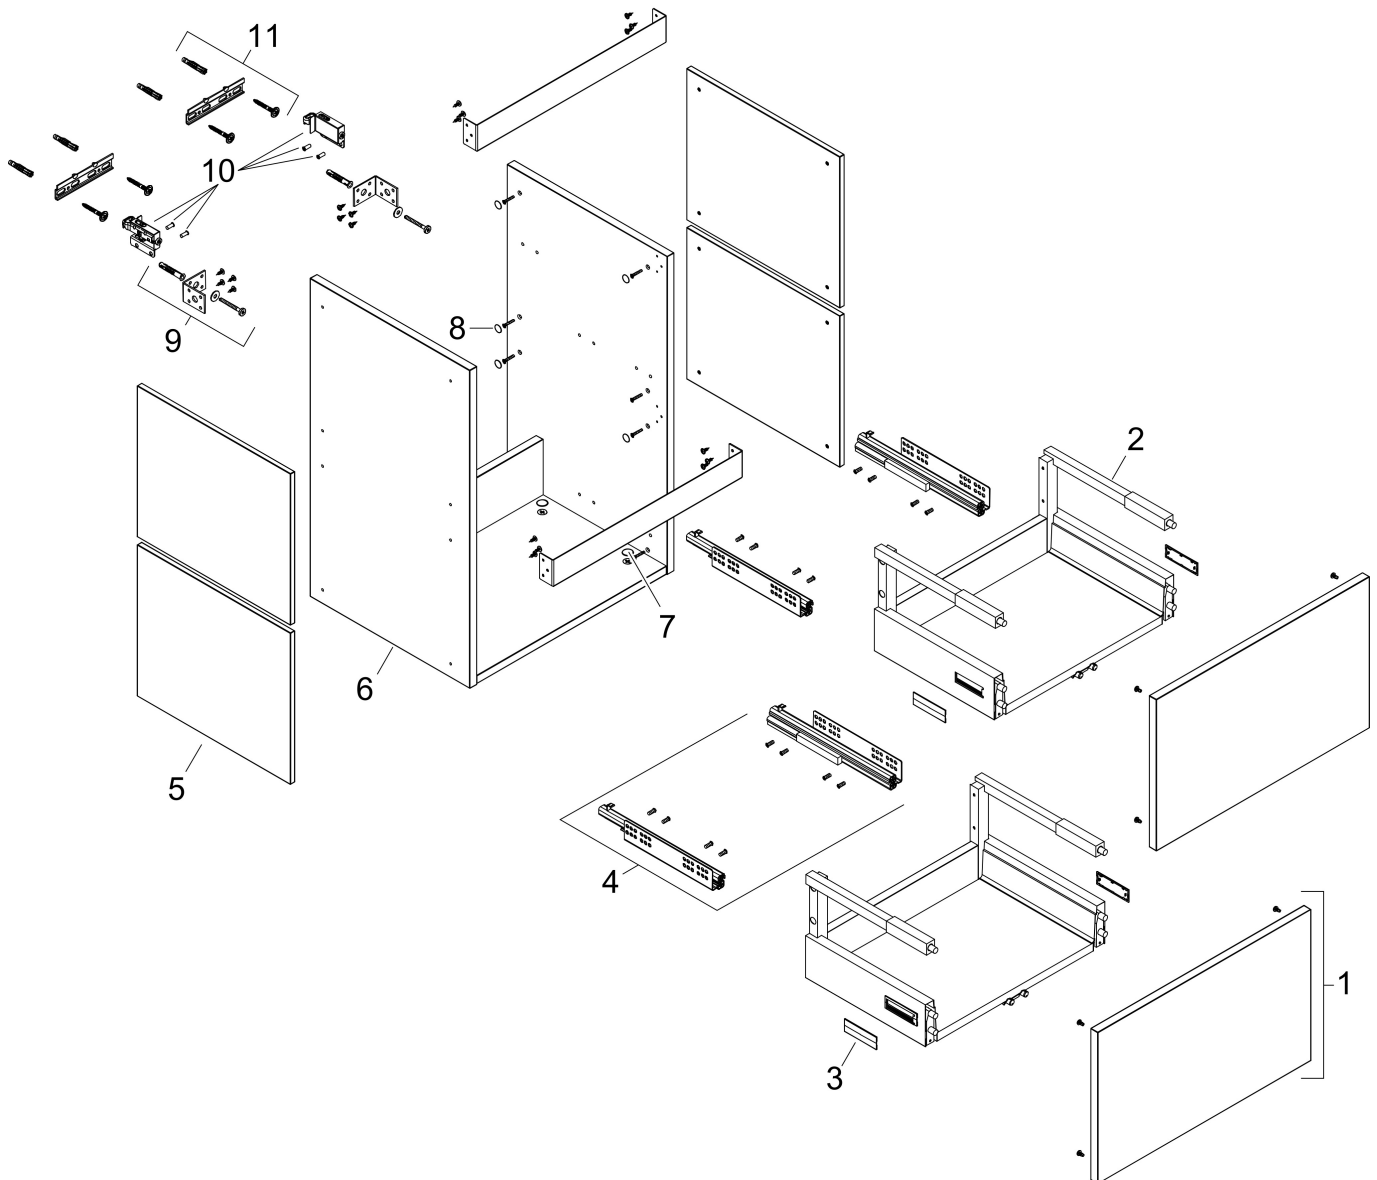

Merk hansgrohe
 Artikelnaam **Xilesa E** badmeubel 980/470 met 2 lades voor wastafel
 Art.nr. 54262760
 Oppervlakte Slate Matt Grey
 Netto prijs 779,50 EUR

Product foto

Kenmerken

- basismateriaal meubels: vezelplaat van gemiddelde dichtheid (MDF)
- oppervlaktemateriaal meubels: lak
- MoistureProof: duurzaam materiaal dat lang mooi blijft
- met zijgreepopening
- type opening: volledig uittrekbaar
- 2 lades
- SoftClose, voor vloeiend en zacht sluiten
- wandmontage
- montagevoorwaarde: voorgemonteerd
- met bevestigingsmateriaal
- wastafel dient apart besteld te worden
- ruimtebesparende sifon (#54235000) is nodig voor de installatie en moet afzonderlijk worden besteld

Maat tekeningen

Technologie

Certificaat

Merk hansgrohe
 Artikelnaam **Xilesa E** badmeubel 980/470 met 2 lades voor wastafel
 Art.nr. 54262760
 Oppervlakte Slate Matt Grey
 Netto prijs 779,50 EUR

Benodigde onderdelen

Product foto	Artikelnaam	Art.nr.	Prijs
	hansgrohe Ruimtebesparende sifon voor wastafels 50 mm	54235000	41,18

Merk hansgrohe
Artikelnaam **Xilesa E** badmeubel 980/470 met 2 lades voor wastafel
Art.nr. 54262760
Oppervlakte Slate Matt Grey
Netto prijs 779,50 EUR

Explosietekening voor bouwjaar: >03/25

Merk hansgrohe
 Artikelnaam **Xilesa E** badmeubel 980/470 met 2 lades voor wastafel
 Art.nr. 54262760
 Oppervlakte Slate Matt Grey
 Netto prijs 779,50 EUR

Onderdelen voor bouwjaar: >03/25