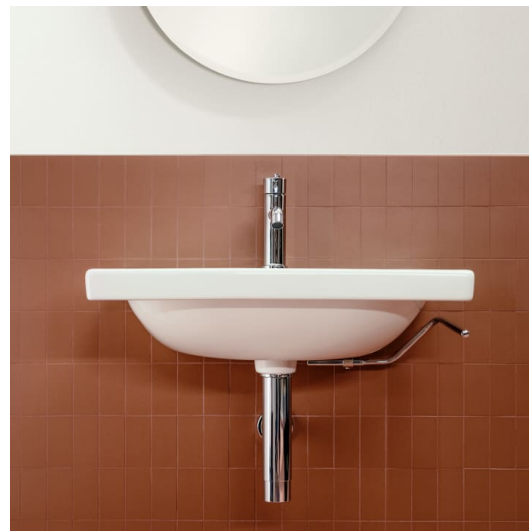

## OPTIONS

156 - avec 1 trou pour la robinetterie, sans trop-plein

Matériau : Porcelaine

Position de la cuve : Centrale

Type d'installation : Autoportant

Poids net / kg : 12,5

Trou pour la robinetterie : 1 trou au centre

COMPATIBLE AVEC

Mitigeur de lavabo, saillie  
135 mm, goulot fixe, sans  
robinet de vidange, chromé

**H3110810041201**

Mitigeur de lavabo, saillie  
135 mm, goulot fixe, avec  
vidage, chromé

**H3110810041241**

## LUA

Un langage conceptuel réduit à l'essentiel. Des formes géométriques épurées réunies dans une forme cohérente. Il en résulte une gamme de produits polyvalents pour la salle de bains qui se prête aussi bien à l'architecture privée que publique. Avec LUAS, Toan Nguyen est parvenu à créer un produit de plus qui unifie à long terme la culture de la salle de bains élégante. La collection de robinetterie conçue avec la même exigence, les baignoires aux formes parfaites et la vaste gamme de meubles LANI complètent LUA afin de constituer une véritable solution globale de salle de bains.