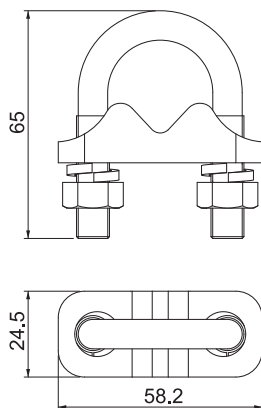

Technisch specificatieblad

Aansluitklem

Artikelnr. 5001511

roodkoper

- Passend voor aansluiting van ronde geleider Rd 8-10 resp. platte geleider met diepte-aarding 219 16 CU

Stamgegevens

Bestelnr.	5001511
Type	2740 16
Dimensie	59x25x65
Materiaal	roodkoper
Materiaal-afk.	CuSn
Kleinste verkoop-eenheid (VG)	10 Stuk
Gewicht	12,90 kg/100 st.

Technische gegevens

Lengte	59,00 mm
Breedte	27,00 mm
Zijhoogte	65,00 mm
Aansluiting	Platte geleider
Type verbinder	Verbinder
Uitvoering	Aansluitklem
Aardaansluiting diameter	16 mm
Voor aardstang	14,20 Ø mm
Klembereik	Rd 8-10/ FL 25 mm
Afstelling	FL/ Rd mm
Tussenplaat	<input type="checkbox"/>