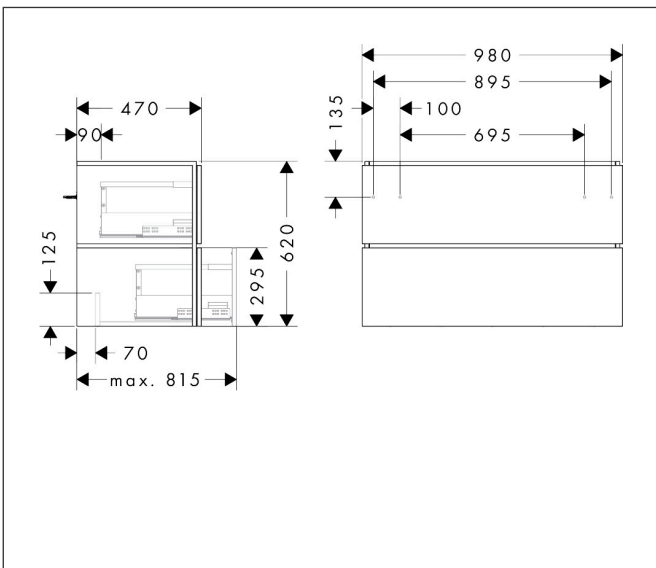

Merk hansgrohe  
 Artikelnaam **Xilesa E** badmeubel 980/470 met 2 lades voor wastafel  
 Art.nr. 54262780  
 Oppervlakte Sand Matt Beige  
 Netto prijs 779,50 EUR

## Maat tekeningen

## Certificaat

Merk hansgrohe  
 Artikelnaam **Xilesa E** badmeubel 980/470 met 2 lades voor wastafel  
 Art.nr. 54262780  
 Oppervlakte Sand Matt Beige  
 Netto prijs 779,50 EUR

## Explosietekening voor bouwjaar: >03/25

Merk hansgrohe  
 Artikelnaam **Xilesa E** badmeubel 980/470 met 2 lades voor wastafel  
 Art.nr. 54262780  
 Oppervlakte Sand Matt Beige  
 Netto prijs 779,50 EUR