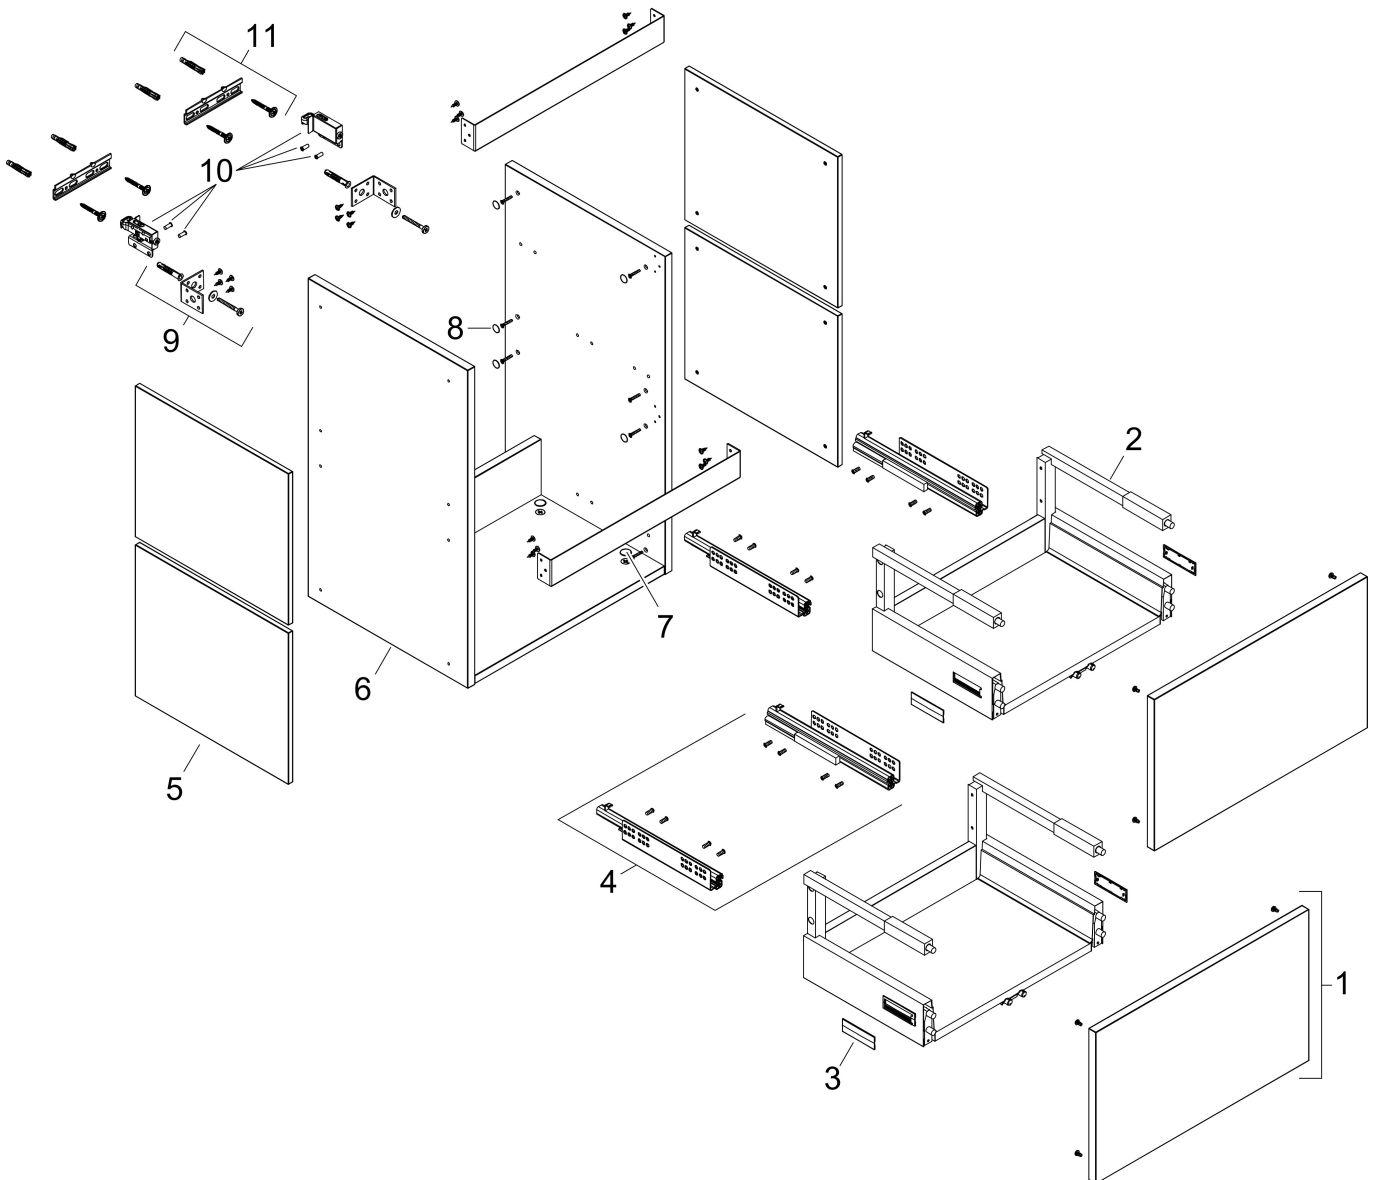

Merk	hansgrohe
Artikelnaam	Xilesa E badmeubel 980/470 met 2 lades voor wastafel
Art.nr.	54262780
Oppervlakte	Sand Matt Beige
Netto prijs	779,50 EUR

Explosietekening voor bouwjaar: >03/25