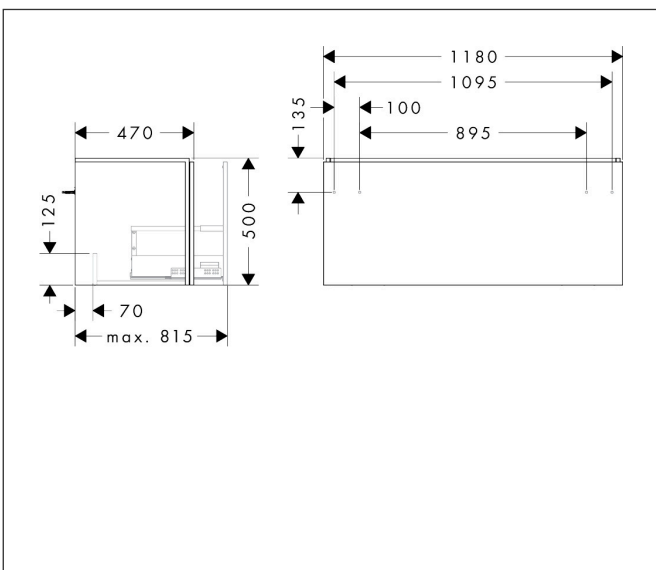

Merk hansgrohe
 Artikelnaam **Xilesa E** badmeubel 1180/470 met 1 lade voor wastafel
 Art.nr. 54263550
 Oppervlakte Cashmere Oak
 Netto prijs 580,69 EUR

Product foto

Kenmerken

- basismateriaal meubels: 3-laags spaanplaat met hoge dichtheid
- oppervlaktemateriaal meubels: melamine directe coating
- MoistureProof: duurzaam materiaal dat lang mooi blijft
- met zijgreepopening
- type opening: volledig uittrekbaar
- 1 lade
- SoftClose, voor vloeiend en zacht sluiten
- wandmontage
- montagevoorwaarde: voorgemonteerd
- met bevestigingsmateriaal
- wastafel dient apart besteld te worden
- ruimtebesparende sifon (#54235000) is nodig voor de installatie en moet afzonderlijk worden besteld

Maat tekeningen

Technologie

Certificaat

Merk hansgrohe
 Artikelnaam **Xilesa E** badmeubel 1180/470 met 1 lade voor wastafel
 Art.nr. 54263550
 Oppervlakte Cashmere Oak
 Netto prijs 580,69 EUR

Benodigde onderdelen

Product foto	Artikelnaam	Art.nr.	Prijs
	hansgrohe Ruimtebesparende sifon voor wastafels 50 mm	54235000	41,18

Merk hansgrohe
Artikelnaam **Xilesa E** badmeubel 1180/470 met 1 lade voor wastafel
Art.nr. 54263550
Oppervlakte Cashmere Oak
Netto prijs 580,69 EUR

Explosietekening voor bouwjaar: >03/25

Merk hansgrohe
 Artikelnaam **Xilesa E** badmeubel 1180/470 met 1 lade voor wastafel
 Art.nr. 54263550
 Oppervlakte Cashmere Oak
 Netto prijs 580,69 EUR

Onderdelen voor bouwjaar: >03/25