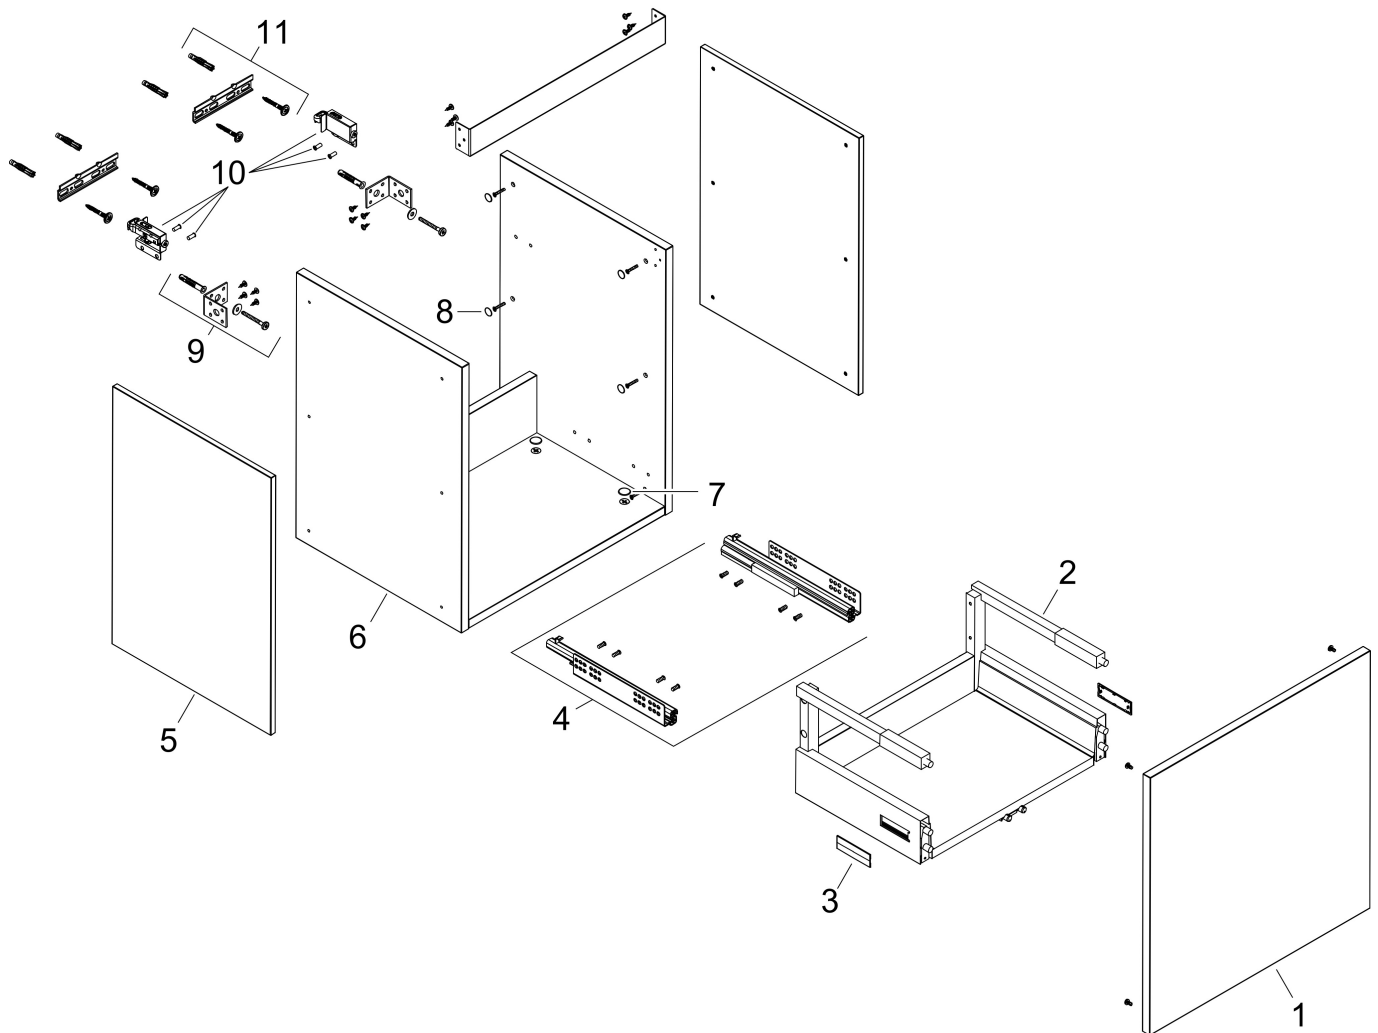

Merk hansgrohe
 Artikelnaam **Xilesa E** badmeubel 1180/470 met 1 lade voor wastafel
 Art.nr. 54263550
 Oppervlakte Cashmere Oak
 Netto prijs 580,69 EUR

Product foto

Kenmerken

- basismateriaal meubels: 3-laags spaanplaat met hoge dichtheid
- oppervlaktemateriaal meubels: melamine directe coating
- MoistureProof: duurzaam materiaal dat lang mooi blijft
- met zijgreepopening
- type opening: volledig uittrekbaar
- 1 lade
- SoftClose, voor vloeiend en zacht sluiten
- wandmontage
- montagevoorwaarde: voorgemonteerd
- met bevestigingsmateriaal
- wastafel dient apart besteld te worden
- ruimtebesparende sifon (#54235000) is nodig voor de installatie en moet afzonderlijk worden besteld

Maat tekeningen

Technologie

Certificaat

Merk hansgrohe
 Artikelnaam **Xilesa E** badmeubel 1180/470 met 1 lade voor wastafel
 Art.nr. 54263550
 Oppervlakte Cashmere Oak
 Netto prijs 580,69 EUR

Benodigde onderdelen

Product foto	Artikelnaam	Art.nr.	Prijs
	hansgrohe Ruimtebesparende sifon voor wastafels 50 mm	54235000	41,18

Merk hansgrohe
Artikelnaam **Xilesa E** badmeubel 1180/470 met 1 lade voor wastafel
Art.nr. 54263550
Oppervlakte Cashmere Oak
Netto prijs 580,69 EUR

Explosietekening voor bouwjaar: >03/25

Merk hansgrohe
 Artikelnaam **Xilesa E** badmeubel 1180/470 met 1 lade voor wastafel
 Art.nr. 54263550
 Oppervlakte Cashmere Oak
 Netto prijs 580,69 EUR

Onderdelen voor bouwjaar: >03/25