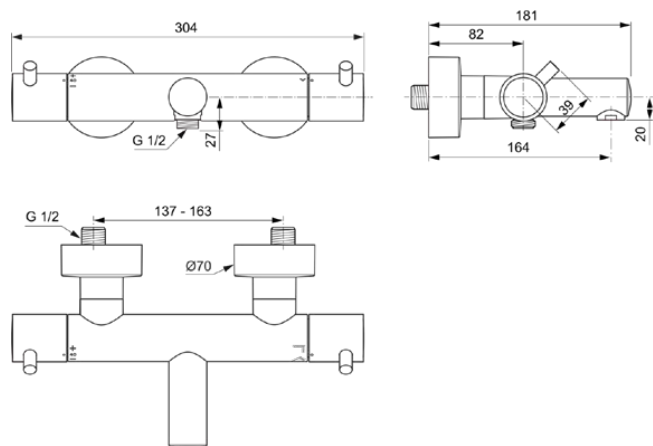

CERATHERM T125

A7588XG

CERATHERM T125 | Bad/douchemengkraan 304x181x74 mm, 164 mm sprong uitloop in matzwart afwerking, 22.0 l/min (3 bar) | Thermostatische functie, Water- en energiebesparend, Veiligheidsstop

Afbeelding & technische tekening

Algemene informatie

Productcategorie:	Bad/douchemengkranen
Producttype:	Bad/douchemengkraan
Merk:	Ideal Standard
Collectie:	CERATHERM T125
Ontwerper:	Ideal Standard
Colour:	XG - Matzwart
Afwerking van het oppervlak:	mat
Hoogte (mm):	74
Breedte (mm):	304
Lengte / sprong (mm):	181
Bevestigingswijze:	S-koppelingen
Nettogewicht (kg):	2.58
EAN-code:	4015413355117

Naam van het ACS-certificaat: 19 ACC LY 746_747
Aansluitdraad van de straalregelaar:

Product specificaties

Aantal rozetten:	2
Aantal grepen:	2
Kleurcode:	XG
Kleuromschrijving:	matzwart
Cool Body Technologie:	Nee
Afsluitbare S-koppelingen:	Nee
Instelbare spoeltijd:	Nee
Positie greep:	Zijkant
Lagedrukmodel:	Nee
Materiaal:	Metaal
Materiaalkwaliteit:	Messing
Maximale volumestroom bij 3 bar (l/min):	22.0
Maximale volumestroom bij 3 bar (l/min) voor alle uitgangen:	22/20
Max. debiet bij 3 bar (l) voor handdouche:	22