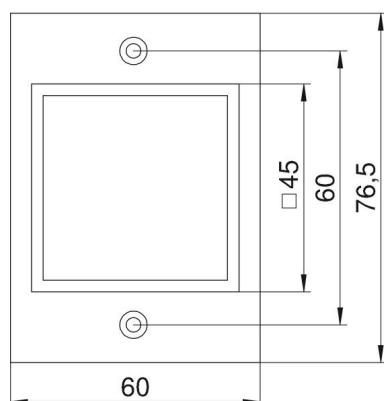

PA Polyamide

Stamgegevens

Artikelnummer	7408268
Type	T4B P6 9011
Omschrijving 1	Afdekplaat
Omschrijving 2	1 x module 45 voor T4B
Fabrikant	OBO
Dimensie	55x77mm
Kleur	grafietzwart, RAL 9011
Materiaal	Polyamide
Kleinste verkoop-eenheid	1
Eenheid van hoeveelheid	Stuk
Gewicht	0,91 kg
Eenheid gewicht	kg/100 st.
CO2-voetafdruk (GWP) van wieg tot poort	0,089 kg CO2e / 1 Stuk

Technisch specificatieblad

Afdekplaat Telitank T4B, Module-45®-inbouwopening

Artikelnummer: 7408268

Afmetingen

Breedte 55 mm

Technische gegevens

Toepassing	Opbouwtank
Aantal CEE-/Perilex-Openingen	0
Aantal drievoudige openingen	0
Aantal enkelvoudige openingen	0
Aantal ovale openingen	0
Aantal vierkante openingen	0
Aantal ronde openingen	0
Aantal tweevoudige openingen	0
Type bevestiging	Schroefbaar
Labelplaatje	nee
Blindeksel	nee
Geschikt voor tekstveld	nee
Installatietechniek	Rastermaat M45