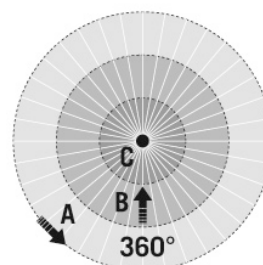

BEVESTIGING

Montagevariant	Inbouw / apparaatdoos Ø 68 mm
Montageplaats	Plafond
Inbouwmaat	Inbouwdiepte: 24 mm, Ø 60 mm
Type aansluiting	Insteekklem
Aansluitbare kabeldiameter	1,5 - 2,5 mm ²

BEHUIZING

Afmetingen	Hoogte 62 mm, Ø 108 mm
Gewicht	124 g
Materiaal	UV-gestabiliseerd polycarbonaat
Beschermingsgraad	IP20
Toegestane omgevingstemperatuur	-25 °C...+50 °C
Relatieve luchtvochtigheid	5 - 93 %, niet condensierend
Kleur	zwart, overeenkomstig RAL 9005

Maattekening

Detectiehoek

Detectieafstand

Dwars (A)	Ø 8 m
Frontaal (B)	Ø 6 m
Aanwezigheidsbereik (C)	Ø 4 m

PD-C 360/8 Slave BK

Artikelnummer

EP10055553

GTIN