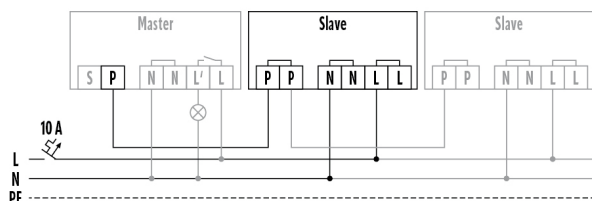

4015120055553

Schakelschema

Master-slave-schakeling van aanwezigheidssensoren: Er kunnen max. 10 slave-apparaten op een master-apparaat worden aangesloten.

Gedetailleerde productbeschrijving

- Slave-aanwezigheidssensor voor uitbreiding van het detectiebereik van een master-aanwezigheidssensor met 360° detectiehoek voor plafondmontage
- **Bereik tot 8 m** diameter voor een voordelige systeemuitbreiding met maximaal 10 andere toestellen
- Uitschakeling van LED via DIP-schakelaar
- Afscherming van storingsbronnen door regeling van de gevoeligheid via DIP-schakelaar
- Standaarduitvoering als inbouwapparaat
- Opbouw of plafondinbouw met Toebehoren
- Afdekraam en designring eenvoudig verwisselbaar/overschilderbaar (als accessoire verkrijgbaar in de kleur zilver)
- Gerichte afscherming van de zone met behulp van meegeleverd lensmasker
- De slave-melder kan aangesloten worden op de volgende aanwezigheidssensoren: PD-C360i/8, PD-C360i/8plus, PD-C360i/24plus, PD-C360i/8 DIMplus, PD-C360i/24 DIMplus, PD-C360i/24 DUOplus, PD-C360i/24 DRY, PD-C360i/8 Dali, PD-C360i/24 Dali