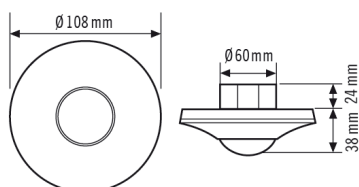

BEVESTIGING

Montagevariant	Inbouw / apparaatdoos Ø 68 mm
Montageplaats	Plafond
Inbouwmaat	Inbouwdiepte: 24 mm, Ø 60 mm
Type aansluiting	Insteekklem
Aansluitbare kabeldiameter	1,5 - 2,5 mm ²

BEHUIZING

Afmetingen	Hoogte 62 mm, Ø 108 mm
Gewicht	124 g
Materiaal	UV-gestabiliseerd polycarbonaat
Beschermingsgraad	IP20
Toegestane omgevingstemperatuur	-25 °C...+50 °C
Relatieve luchtvochtigheid	5 - 93 %, niet condensierend
Kleur	zwart, overeenkomstig RAL 9005

Maattekening

Detectiehoek

Detectieafstand

Dwars (A)	Ø 8 m
Frontaal (B)	Ø 6 m
Aanwezigheidsbereik (C)	Ø 4 m

PD-C 360/8 Slave BK

Artikelnummer

EP10055553

GTIN