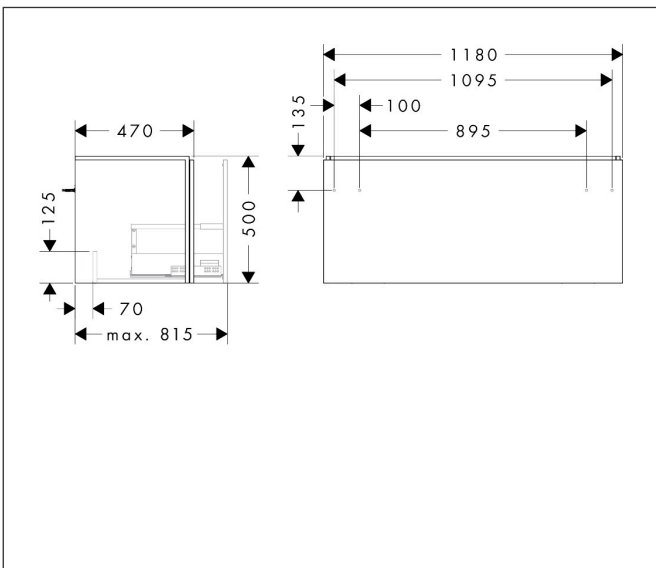

Merk hansgrohe
 Artikelnaam **Xilesa E** badmeubel 1180/470 met 1 lade voor wastafel
 Art.nr. 54263760
 Oppervlakte Slate Matt Grey
 Netto prijs 580,69 EUR

Product foto

Kenmerken

- basismateriaal meubels: vezelplaat van gemiddelde dichtheid (MDF)
- oppervlaktemateriaal meubels: lak
- MoistureProof: duurzaam materiaal dat lang mooi blijft
- met zijgreepopening
- type opening: volledig uittrekbaar
- 1 lade
- SoftClose, voor vloeiend en zacht sluiten
- wandmontage
- montagevoorwaarde: voorgemonteerd
- met bevestigingsmateriaal
- wastafel dient apart besteld te worden
- ruimtebesparende sifon (#54235000) is nodig voor de installatie en moet afzonderlijk worden besteld

Maat tekeningen

Technologie

Certificaat

Merk hansgrohe
 Artikelnaam **Xilesa E** badmeubel 1180/470 met 1 lade voor wastafel
 Art.nr. 54263760
 Oppervlakte Slate Matt Grey
 Netto prijs 580,69 EUR

Benodigde onderdelen

Product foto	Artikelnaam	Art.nr.	Prijs
	hansgrohe Ruimtebesparende sifon voor wastafels 50 mm	54235000	41,18

Merk hansgrohe
Artikelnaam **Xilesa E** badmeubel 1180/470 met 1 lade voor wastafel
Art.nr. 54263760
Oppervlakte Slate Matt Grey
Netto prijs 580,69 EUR

Explosietekening voor bouwjaar: >03/25

Merk hansgrohe
 Artikelnaam **Xilesa E** badmeubel 1180/470 met 1 lade voor wastafel
 Art.nr. 54263760
 Oppervlakte Slate Matt Grey
 Netto prijs 580,69 EUR

Onderdelen voor bouwjaar: >03/25