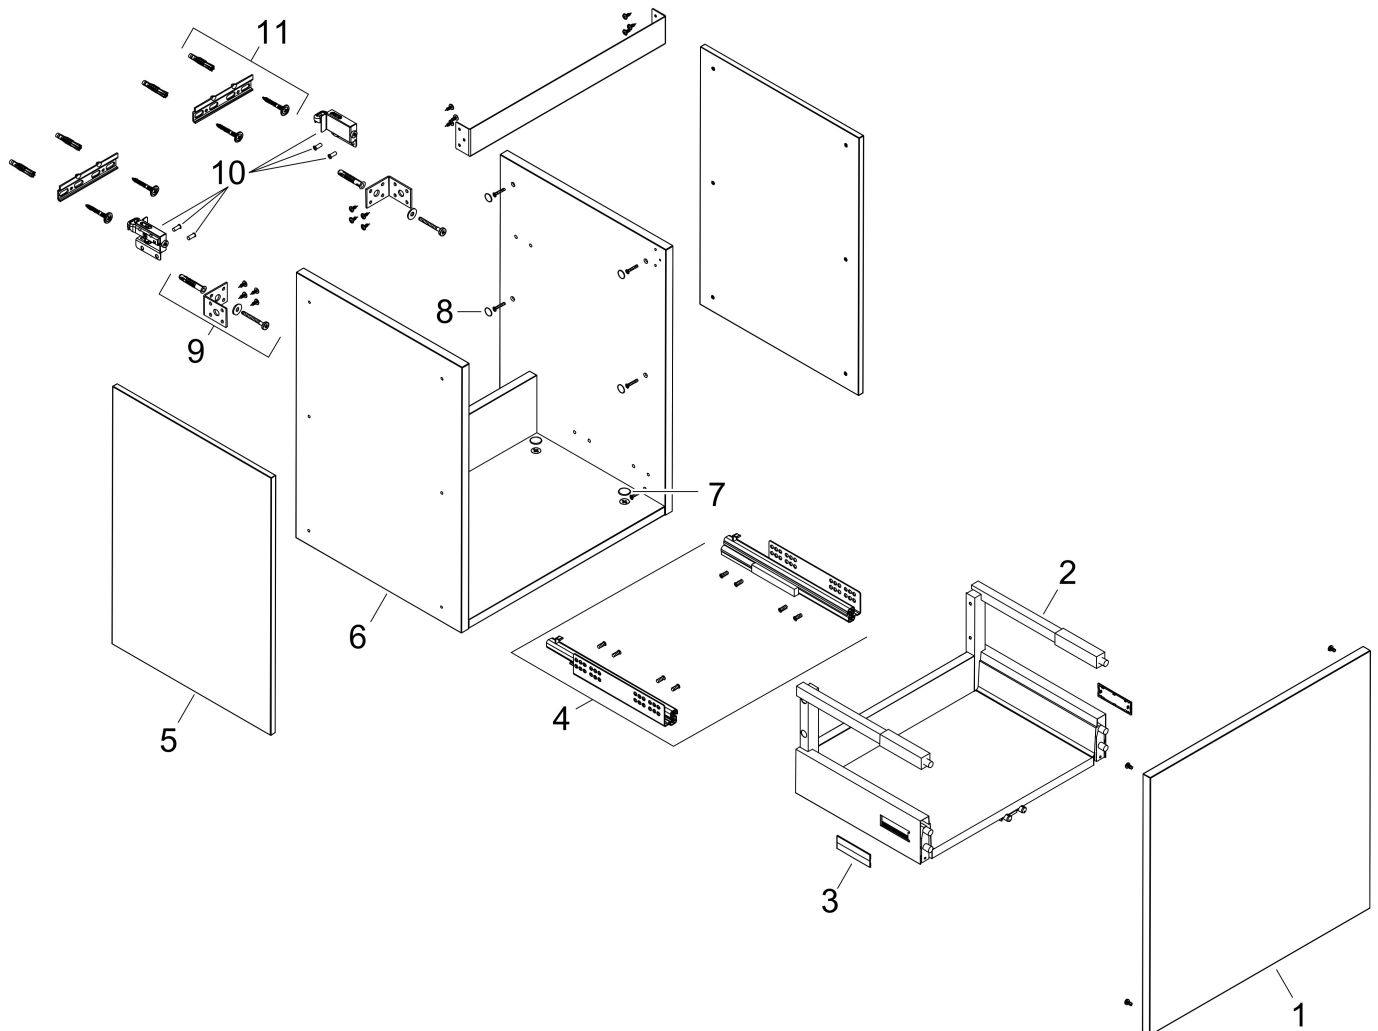

Merk hansgrohe
 Artikelnaam **Xilesa E** badmeubel 1180/470 met 1 lade voor wastafel
 Art.nr. 54263760
 Oppervlakte Slate Matt Grey
 Netto prijs 580,69 EUR

Product foto

Kenmerken

- basismateriaal meubels: vezelplaat van gemiddelde dichtheid (MDF)
- oppervlaktemateriaal meubels: lak
- MoistureProof: duurzaam materiaal dat lang mooi blijft
- met zijgreepopening
- type opening: volledig uittrekbaar
- 1 lade
- SoftClose, voor vloeiend en zacht sluiten
- wandmontage
- montagevoorwaarde: voorgemonteerd
- met bevestigingsmateriaal
- wastafel dient apart besteld te worden
- ruimtebesparende sifon (#54235000) is nodig voor de installatie en moet afzonderlijk worden besteld

Maat tekeningen

Technologie

Certificaat

Merk hansgrohe
 Artikelnaam **Xilesa E** badmeubel 1180/470 met 1 lade voor wastafel
 Art.nr. 54263760
 Oppervlakte Slate Matt Grey
 Netto prijs 580,69 EUR

Benodigde onderdelen

Product foto	Artikelnaam	Art.nr.	Prijs
	hansgrohe Ruimtebesparende sifon voor wastafels 50 mm	54235000	41,18

Merk hansgrohe
Artikelnaam **Xilesa E** badmeubel 1180/470 met 1 lade voor wastafel
Art.nr. 54263760
Oppervlakte Slate Matt Grey
Netto prijs 580,69 EUR

Explosietekening voor bouwjaar: >03/25

Merk hansgrohe
 Artikelnaam **Xilesa E** badmeubel 1180/470 met 1 lade voor wastafel
 Art.nr. 54263760
 Oppervlakte Slate Matt Grey
 Netto prijs 580,69 EUR

Onderdelen voor bouwjaar: >03/25