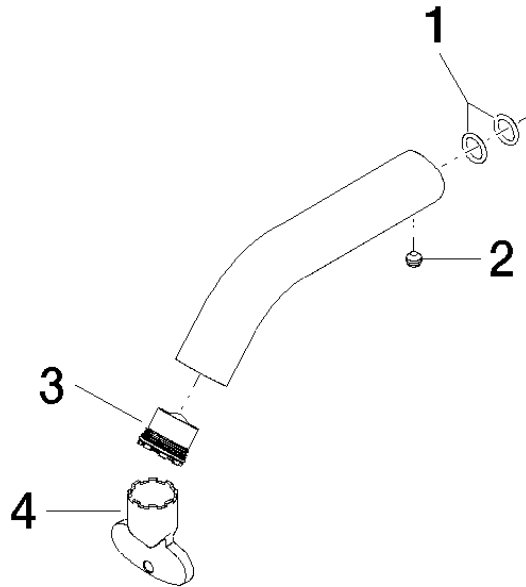

Auslauf 90 x 145 x 35 mm, 4,54 l/min. - Dark Platinum gebürstet

90 11 06 206 01

Auslauf 90 x 145 x 35 mm, 4,54 l/min. - Dark Platinum gebürstet

90 11 06 206 01

Auslauf 90 x 145 x 35 mm, 4,54 l/min. - Dark Platinum gebürstet

90 11 06 206 01

Auslauf 90 x 145 x 35 mm, 4,54 l/min. - Dark Platinum gebürstet

90 11 06 206 01

Produktversion bis 9/30/2020

Produktversion ab 9/30/2020

Auslauf 90 x 145 x 35 mm, 4,54 l/min. - Dark Platinum gebürstet

90 11 06 206 01

Ersatzteilstückliste

Produktversion bis 9/30/2020

Produktversion ab 9/30/2020

Nr.	Artikelnummer	Benennung	Verbaumenge	Lieferzeit
	90 14 10 060 00 90	O-Ring 8,0 x 1,5 mm -	5	2