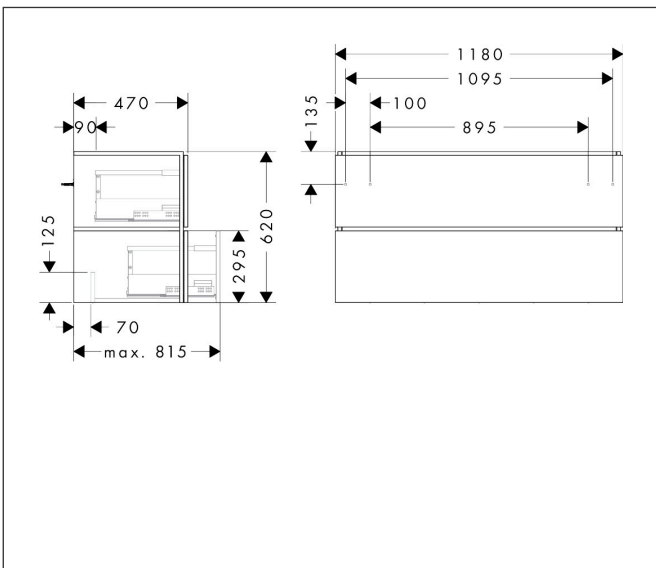

Merk hansgrohe
 Artikelnaam **Xilesa E** badmeubel 1180/470 met 2 lades voor wastafel
 Art.nr. 54264550
 Oppervlakte Cashmere Oak
 Netto prijs 832,29 EUR

Product foto

Kenmerken

- basismateriaal meubels: 3-laags spaanplaat met hoge dichtheid
- oppervlaktemateriaal meubels: melamine directe coating
- MoistureProof: duurzaam materiaal dat lang mooi blijft
- met zijgreepopening
- type opening: volledig uittrekbaar
- 2 laden
- SoftClose, voor vloeiend en zacht sluiten
- wandmontage
- montagevoorwaarde: voorgemonteerd
- met bevestigingsmateriaal
- wastafel dient apart besteld te worden
- ruimtebesparende sifon (#54235000) is nodig voor de installatie en moet afzonderlijk worden besteld

Maat tekeningen

Technologie

Certificaat

Merk hansgrohe
 Artikelnaam **Xilesa E** badmeubel 1180/470 met 2 lades voor wastafel
 Art.nr. 54264550
 Oppervlakte Cashmere Oak
 Netto prijs 832,29 EUR

Benodigde onderdelen

Product foto	Artikelnaam	Art.nr.	Prijs
	hansgrohe Ruimtebesparende sifon voor wastafels 50 mm	54235000	41,18

Merk hansgrohe
Artikelnaam **Xilesa E** badmeubel 1180/470 met 2 lades voor wastafel
Art.nr. 54264550
Oppervlakte Cashmere Oak
Netto prijs 832,29 EUR

Explosietekening voor bouwjaar: >03/25

Merk hansgrohe
 Artikelnaam **Xilesa E** badmeubel 1180/470 met 2 lades voor wastafel
 Art.nr. 54264550
 Oppervlakte Cashmere Oak
 Netto prijs 832,29 EUR

Onderdelen voor bouwjaar: >03/25