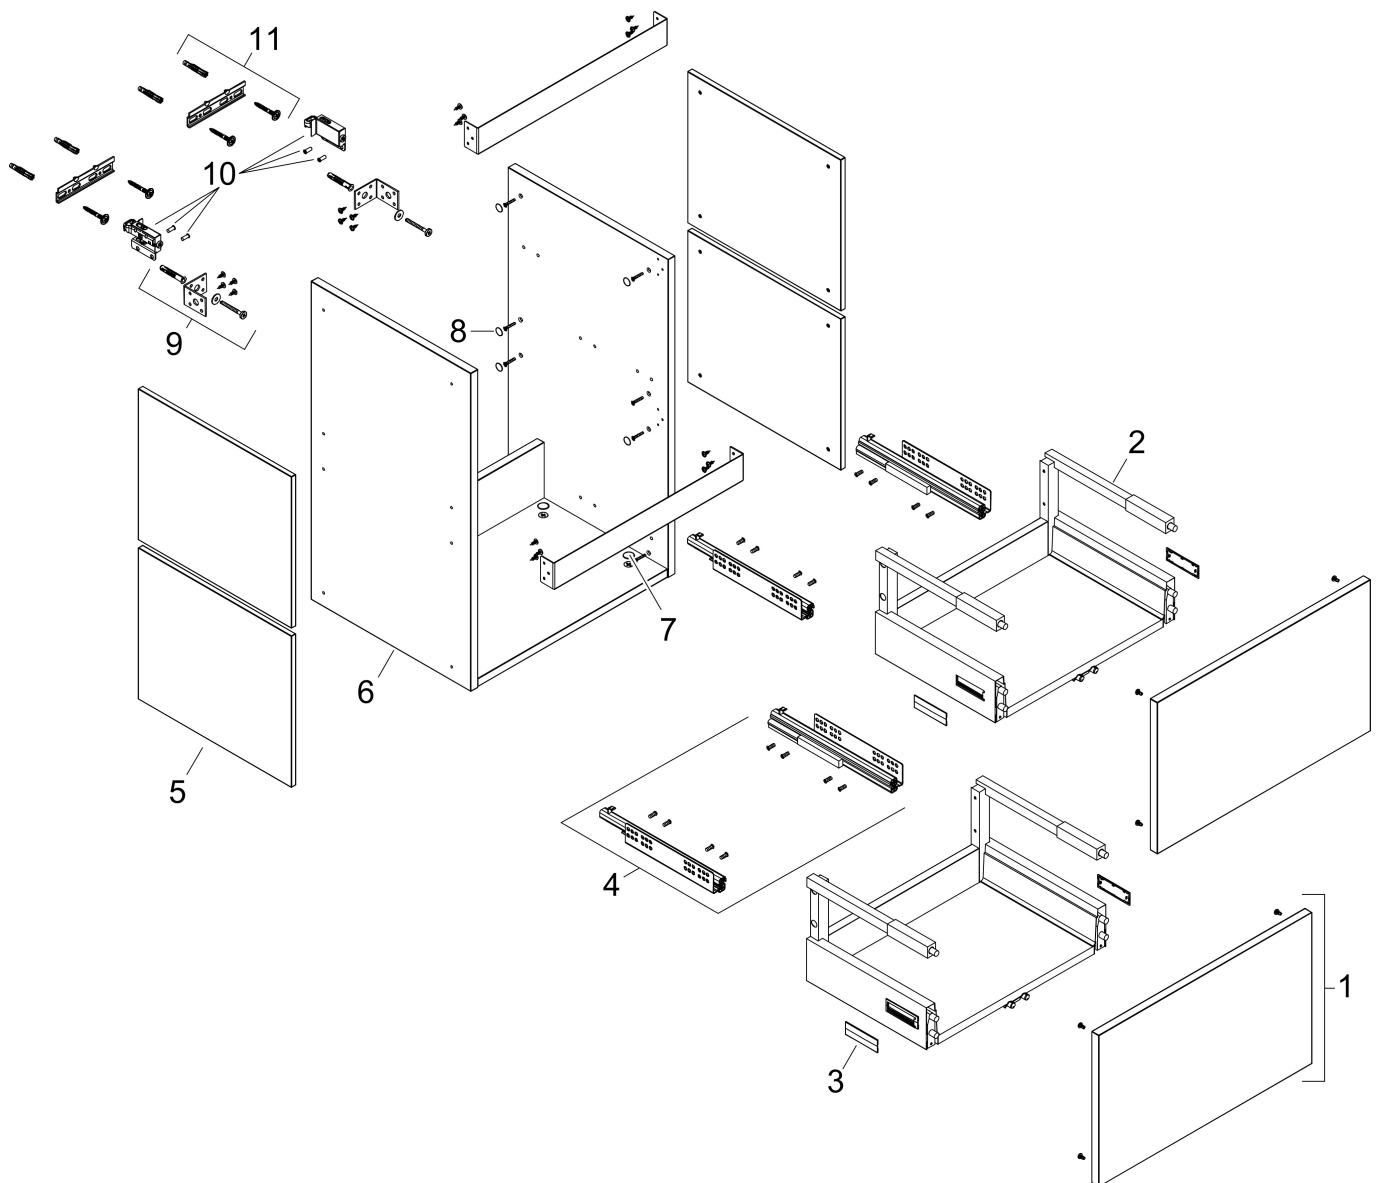

Merk hansgrohe
 Artikelnaam **Xilesa E** badmeubel 1180/470 met 2 lades voor wastafel
 Art.nr. 54264550
 Oppervlakte Cashmere Oak
 Netto prijs 832,29 EUR

Product foto

Kenmerken

- basismateriaal meubels: 3-laags spaanplaat met hoge dichtheid
- oppervlaktemateriaal meubels: melamine directe coating
- MoistureProof: duurzaam materiaal dat lang mooi blijft
- met zijgreepopening
- type opening: volledig uittrekbaar
- 2 laden
- SoftClose, voor vloeiend en zacht sluiten
- wandmontage
- montagevoorwaarde: voorgemonteerd
- met bevestigingsmateriaal
- wastafel dient apart besteld te worden
- ruimtebesparende sifon (#54235000) is nodig voor de installatie en moet afzonderlijk worden besteld

Maat tekeningen

Technologie

Certificaat

Merk hansgrohe
 Artikelnaam **Xilesa E** badmeubel 1180/470 met 2 lades voor wastafel
 Art.nr. 54264550
 Oppervlakte Cashmere Oak
 Netto prijs 832,29 EUR

Benodigde onderdelen

Product foto	Artikelnaam	Art.nr.	Prijs
	hansgrohe Ruimtebesparende sifon voor wastafels 50 mm	54235000	41,18

Merk hansgrohe
Artikelnaam **Xilesa E** badmeubel 1180/470 met 2 lades voor wastafel
Art.nr. 54264550
Oppervlakte Cashmere Oak
Netto prijs 832,29 EUR

Explosietekening voor bouwjaar: >03/25

Merk hansgrohe
 Artikelnaam **Xilesa E** badmeubel 1180/470 met 2 lades voor wastafel
 Art.nr. 54264550
 Oppervlakte Cashmere Oak
 Netto prijs 832,29 EUR

Onderdelen voor bouwjaar: >03/25