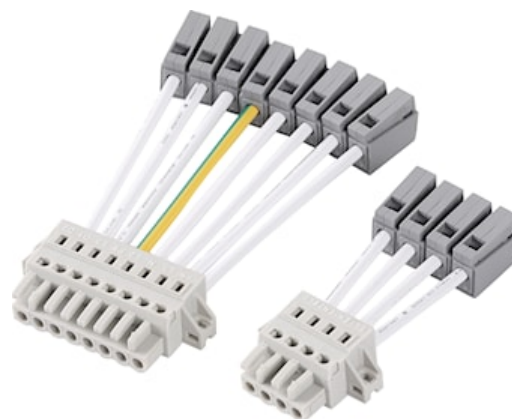

# RTS LIVE FEED 12 WIRE

Artikelnummer 0042599

**SYLVANIA**

**PRO**

Live feed connection that is integrated into the trunk rail. Push fit terminals

### Algemene gegevens

Productnaam	RTS LIVE FEED 12 WIRE
Technologie	Electronic Device
Algemene toepassing	Logistiek & Industrie
ETIM klasse	EC002556
Garantie	5 jaar