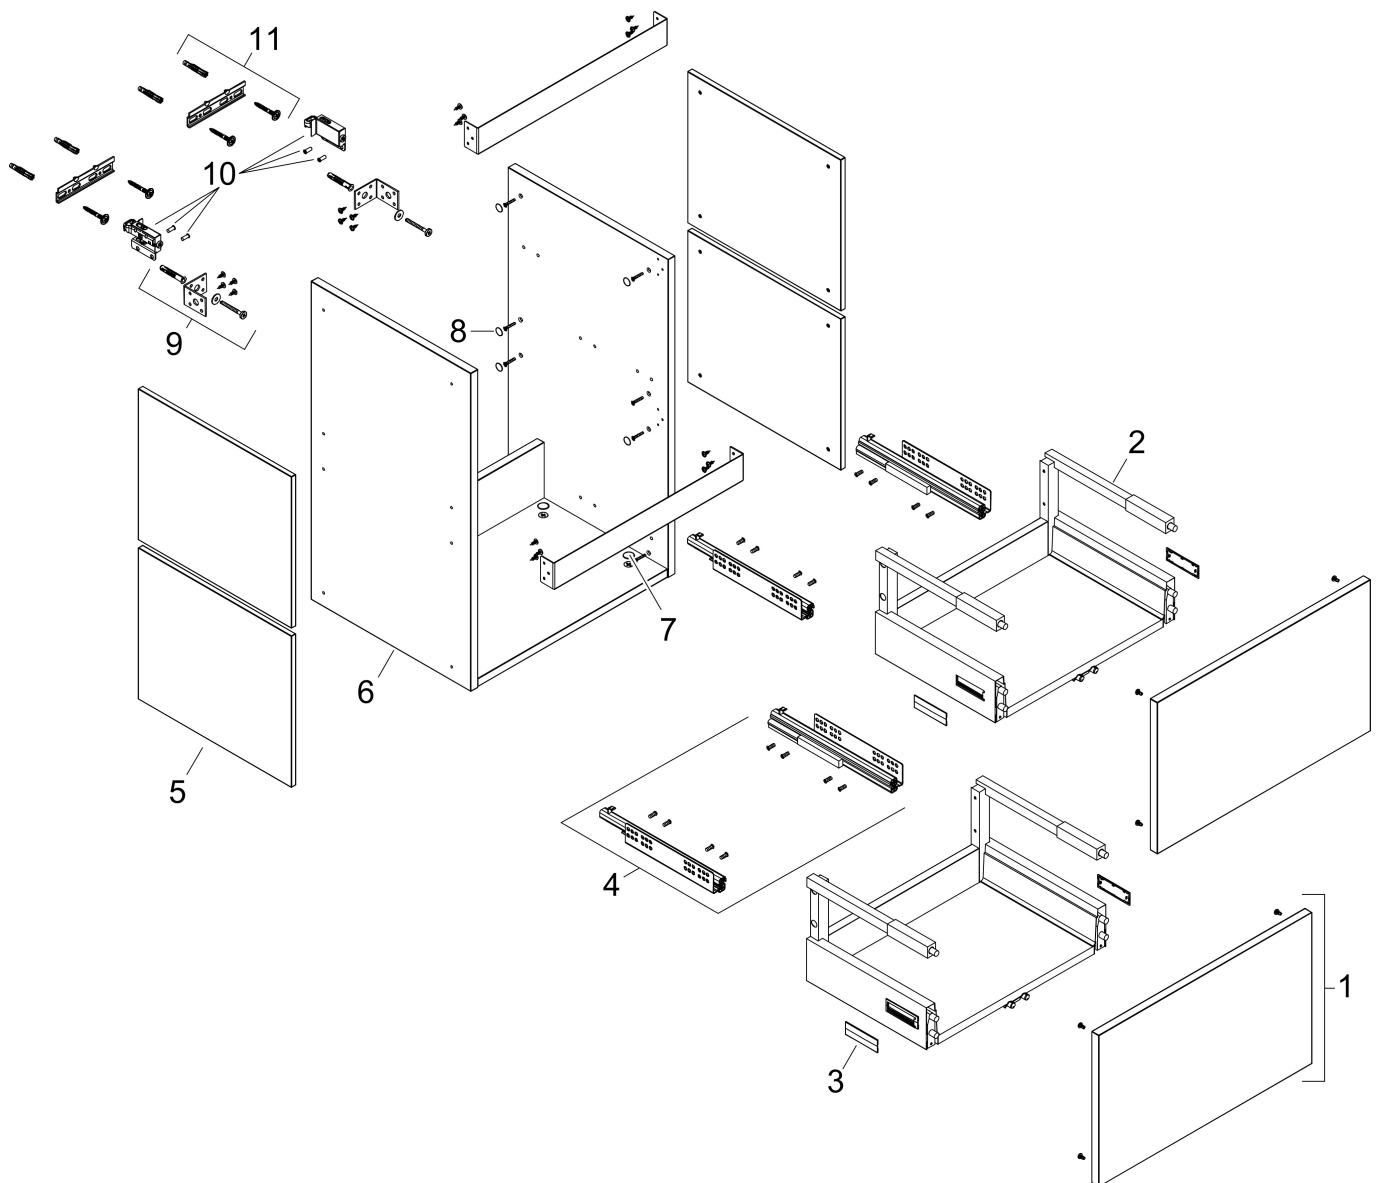

Merk hansgrohe
Artikelnaam **Xilesa E** badmeubel 1180/470 met 2 lades voor wastafel
Art.nr. 54264700
Oppervlakte mat wit
Netto prijs 832,29 EUR

Explosietekening voor bouwjaar: >03/25

Merk hansgrohe
Artikelnaam **Xilesa E** badmeubel 1180/470 met 2 lades voor wastafel
Art.nr. 54264700
Oppervlakte mat wit
Netto prijs 832,29 EUR

Onderdelen voor bouwjaar: >03/25

Pos	Beschrijving	Art.nr.	Prijs
1	meubelfront	98027700	193,02
2	uittrekelement	97090000	236,70
3	afdekkapset	87917000	21,22
4	ladegeleiders	85157000	81,54
5	dekorplaat	92580700	118,25
6	meubelromp	98026000	510,85
7	afdekkap	92053000	17,26
8	afdekkap	92050000	13,21
9	bevestigingsmateriaal	98100000	21,22
10	montageset	87198000	54,08
11	montageset	87197000	54,08
a		54289760	61,78
b	Sifon compl.	54235000	41,18