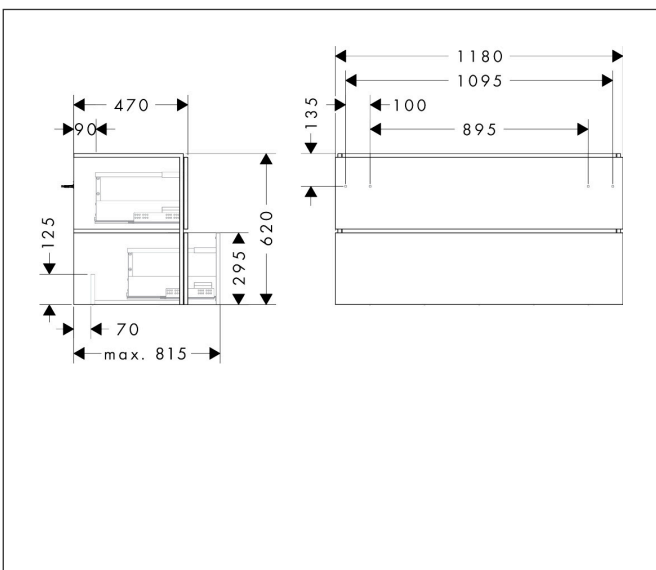

Merk hansgrohe  
 Artikelnaam **Xilesa E** badmeubel 1180/470 met 2 lades voor wastafel  
 Art.nr. 54264700  
 Oppervlakte mat wit  
 Netto prijs 832,29 EUR

## Maat tekeningen

## Certificaat

Merk hansgrohe  
 Artikelnaam **Xilesa E** badmeubel 1180/470 met 2 lades voor wastafel  
 Art.nr. 54264700  
 Oppervlakte mat wit  
 Netto prijs 832,29 EUR

## Explosietekening voor bouwjaar: >03/25

Merk hansgrohe  
 Artikelnaam **Xilesa E** badmeubel 1180/470 met 2 lades voor wastafel  
 Art.nr. 54264700  
 Oppervlakte mat wit  
 Netto prijs 832,29 EUR