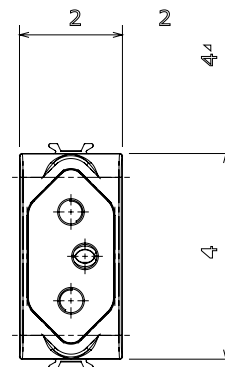

Categorie	Wandcontactdoos	Omschrijving	2P+E - 16 A
Kleur	Glanzend titanium	Voltage	250 Vac
Standaard	Zuid-Afrikaans	Kenmerken	With safety shutters
Voor stekkerpinnen	Rond Ø 4,5 mm	Bedradingsklemmen	Met schroeven
Standaard	IEC 60884-1	Weerstand bij testvoltage	2000 V op 50 Hz gedurende 1 minuut
Isolatieweerstand	> 5 MOhm	Verlengde bedieningscontactdoos (aant. positiewijzigingen)	10.000 op In 250 Vac cosφ=0,8
Thermodruk met kogel	125 °C	Gloedraadtest	850 °C
Klemgrip op kabeltractie	> 50 N	Klem aandraaicapaciteit litzekabel (mm <sup>2</sup> )	min. 0,75 - max. 2x4
Klem aandraaicapaciteit kabel massieve kern (mm <sup>2</sup> )	min. 0,5 - max. 2x2,5	Aant. modules	1
Electrocod	0131	Materiaal	Technopolymeer

### DIMENSIONAL