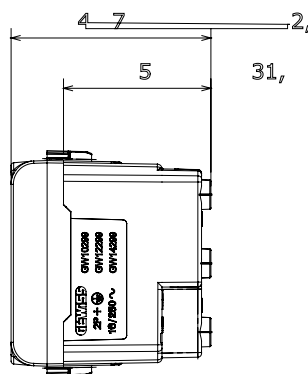

Categorie	Wandcontactdoos	Omschrijving	2P+E - 16 A
Kleur	Glanzend titanium	Voltage	250 Vac
Standaard	Zuid-Afrikaans	Kenmerken	With safety shutters
Voor stekkerpinnen	Rond Ø 4,5 mm	Bedradingsklemmen	Met schroeven
Standaard	IEC 60884-1	Weerstand bij testvoltage	2000 V op 50 Hz gedurende 1 minuut
Isolatieweerstand	> 5 MOhm	Verlengde bedieningscontactdoos (aant. positiewijzigingen)	10.000 op In 250 Vac cosφ=0,8
Thermodruk met kogel	125 °C	Gloedraadtest	850 °C
Klemgrip op kabeltractie	> 50 N	Klem aandraaicapaciteit litzekabel (mm <sup>2</sup> )	min. 0,75 - max. 2x4
Klem aandraaicapaciteit kabel massieve kern (mm <sup>2</sup> )	min. 0,5 - max. 2x2,5	Aant. modules	1
Electrocod	0131	Materiaal	Technopolymeer

### DIMENSIONAL