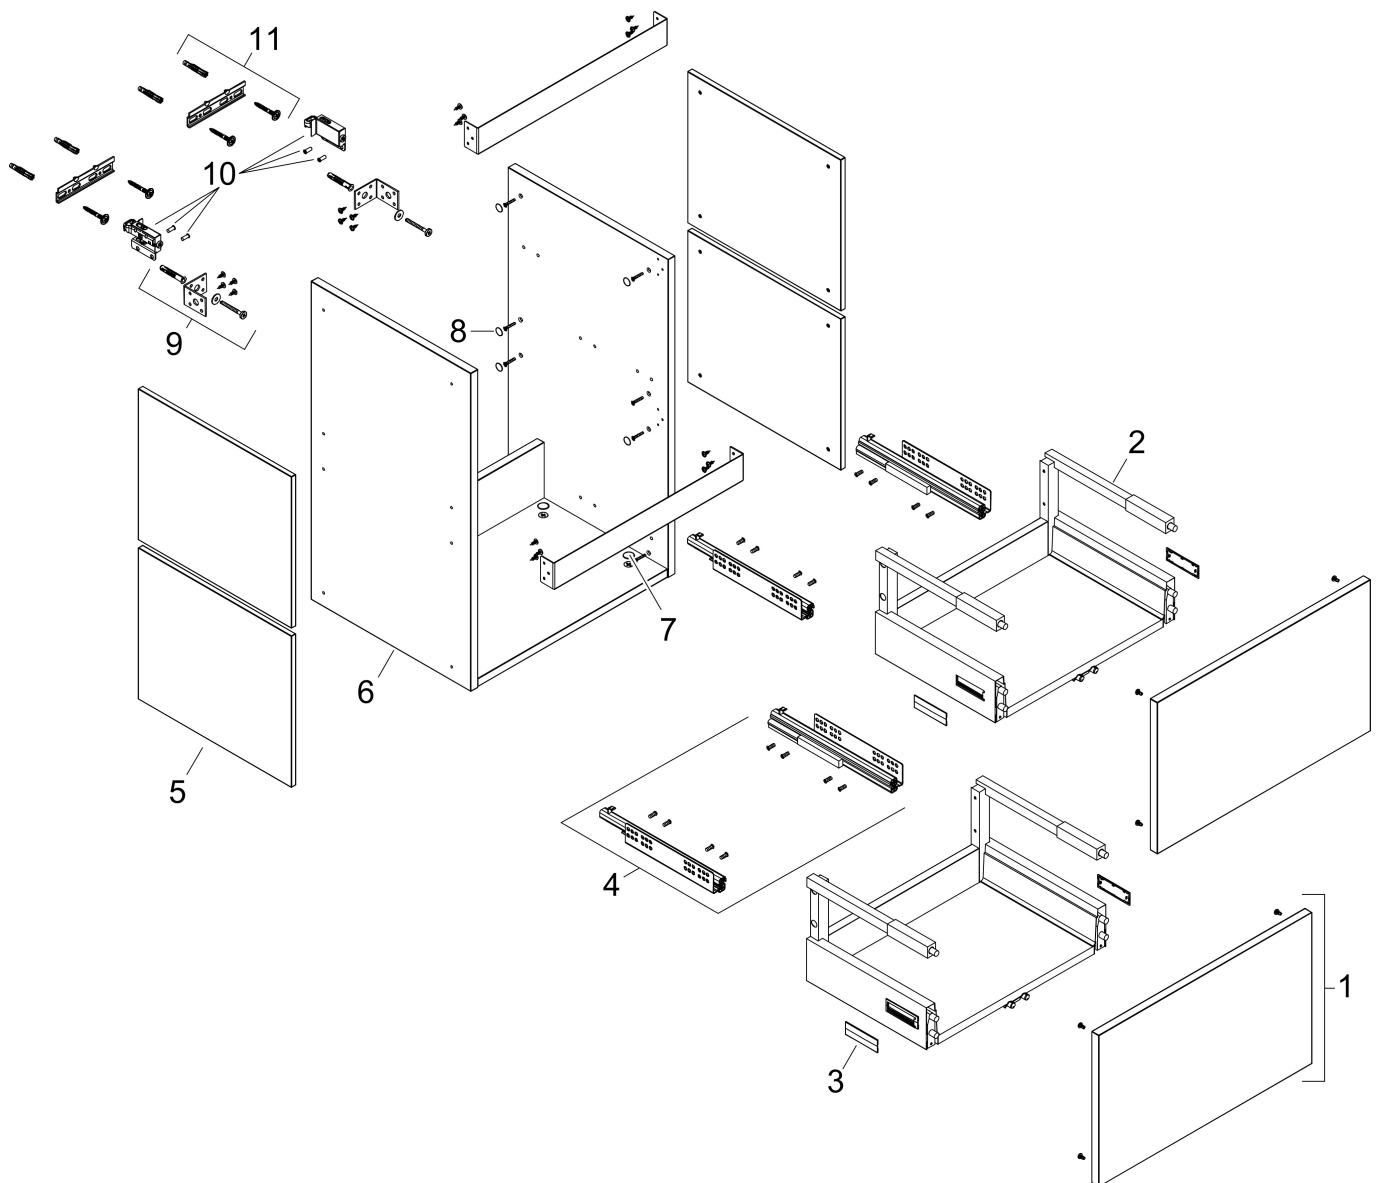

Merk hansgrohe
 Artikelnaam **Xilesa E** badmeubel 1180/470 met 2 lades voor wastafel
 Art.nr. 54264760
 Oppervlakte Slate Matt Grey
 Netto prijs 832,29 EUR

Product foto

Kenmerken

- basismateriaal meubels: vezelplaat van gemiddelde dichtheid (MDF)
- oppervlaktemateriaal meubels: lak
- MoistureProof: duurzaam materiaal dat lang mooi blijft
- met zijgreepopening
- type opening: volledig uittrekbaar
- 2 lades
- SoftClose, voor vloeiend en zacht sluiten
- wandmontage
- montagevoorwaarde: voorgemonteerd
- met bevestigingsmateriaal
- wastafel dient apart besteld te worden
- ruimtebesparende sifon (#54235000) is nodig voor de installatie en moet afzonderlijk worden besteld

Maat tekeningen

Technologie

Certificaat

Merk hansgrohe
 Artikelnaam **Xilesa E** badmeubel 1180/470 met 2 lades voor wastafel
 Art.nr. 54264760
 Oppervlakte Slate Matt Grey
 Netto prijs 832,29 EUR

Benodigde onderdelen

Product foto	Artikelnaam	Art.nr.	Prijs
	hansgrohe Ruimtebesparende sifon voor wastafels 50 mm	54235000	41,18

Merk hansgrohe
Artikelnaam **Xilesa E** badmeubel 1180/470 met 2 lades voor wastafel
Art.nr. 54264760
Oppervlakte Slate Matt Grey
Netto prijs 832,29 EUR

Explosietekening voor bouwjaar: >03/25

Merk hansgrohe
 Artikelnaam **Xilesa E** badmeubel 1180/470 met 2 lades voor wastafel
 Art.nr. 54264760
 Oppervlakte Slate Matt Grey
 Netto prijs 832,29 EUR

Onderdelen voor bouwjaar: >03/25