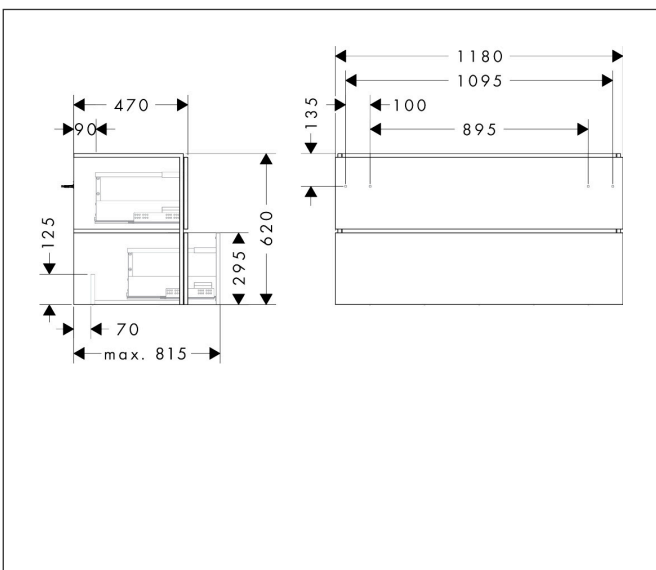

Merk hansgrohe
 Artikelnaam **Xilesa E** badmeubel 1180/470 met 2 lades voor wastafel
 Art.nr. 54264760
 Oppervlakte Slate Matt Grey
 Netto prijs 832,29 EUR

Product foto

Kenmerken

- basismateriaal meubels: vezelplaat van gemiddelde dichtheid (MDF)
- oppervlaktemateriaal meubels: lak
- MoistureProof: duurzaam materiaal dat lang mooi blijft
- met zijgreepopening
- type opening: volledig uittrekbaar
- 2 lades
- SoftClose, voor vloeiend en zacht sluiten
- wandmontage
- montagevoorwaarde: voorgemonteerd
- met bevestigingsmateriaal
- wastafel dient apart besteld te worden
- ruimtebesparende sifon (#54235000) is nodig voor de installatie en moet afzonderlijk worden besteld

Maat tekeningen

Technologie

Certificaat

Merk hansgrohe
 Artikelnaam **Xilesa E** badmeubel 1180/470 met 2 lades voor wastafel
 Art.nr. 54264760
 Oppervlakte Slate Matt Grey
 Netto prijs 832,29 EUR

Benodigde onderdelen

Product foto	Artikelnaam	Art.nr.	Prijs
	hansgrohe Ruimtebesparende sifon voor wastafels 50 mm	54235000	41,18

Merk hansgrohe
Artikelnaam **Xilesa E** badmeubel 1180/470 met 2 lades voor wastafel
Art.nr. 54264760
Oppervlakte Slate Matt Grey
Netto prijs 832,29 EUR

Explosietekening voor bouwjaar: >03/25

Merk hansgrohe
 Artikelnaam **Xilesa E** badmeubel 1180/470 met 2 lades voor wastafel
 Art.nr. 54264760
 Oppervlakte Slate Matt Grey
 Netto prijs 832,29 EUR

Onderdelen voor bouwjaar: >03/25