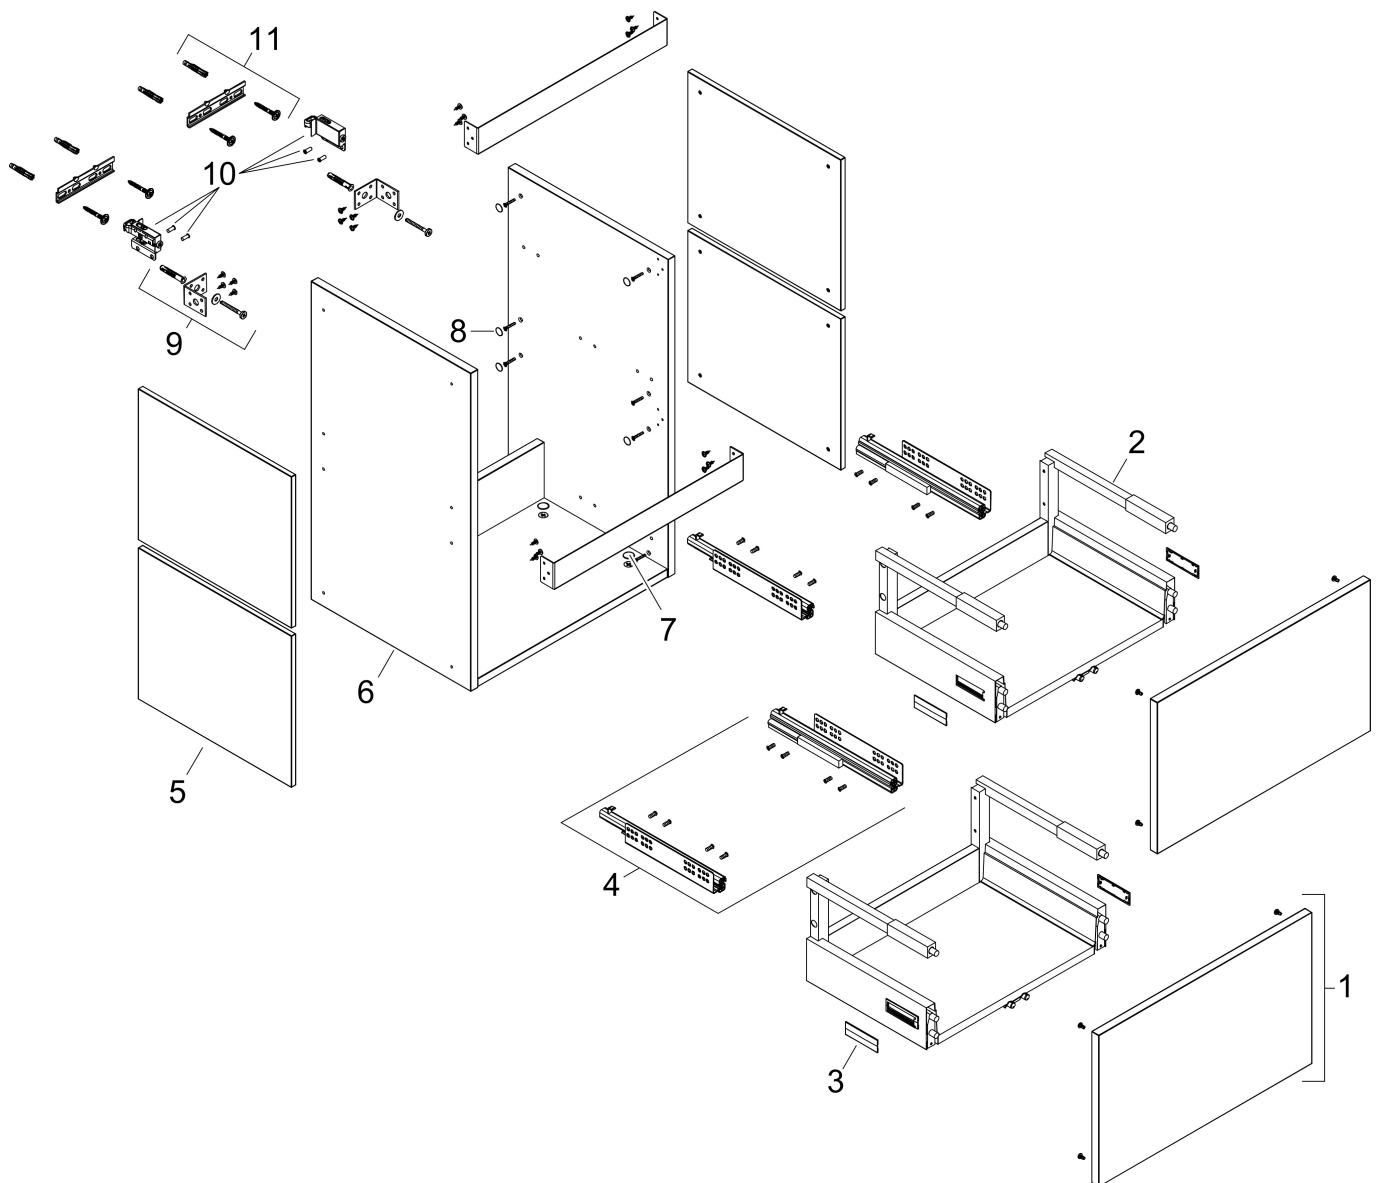

Merk hansgrohe
 Artikelnaam **Xilesa E** badmeubel 1180/470 met 2 lades voor wastafel
 Art.nr. 54264780
 Oppervlakte Sand Matt Beige
 Netto prijs 832,29 EUR

Product foto

Kenmerken

- basismateriaal meubels: vezelplaat van gemiddelde dichtheid (MDF)
- oppervlaktemateriaal meubels: lak
- MoistureProof: duurzaam materiaal dat lang mooi blijft
- met zijgreepopening
- type opening: volledig uittrekbaar
- 2 lades
- SoftClose, voor vloeiend en zacht sluiten
- wandmontage
- montagevoorwaarde: voorgemonteerd
- met bevestigingsmateriaal
- wastafel dient apart besteld te worden
- ruimtebesparende sifon (#54235000) is nodig voor de installatie en moet afzonderlijk worden besteld

Maat tekeningen

Technologie

Certificaat

Merk hansgrohe
 Artikelnaam **Xilesa E** badmeubel 1180/470 met 2 lades voor wastafel
 Art.nr. 54264780
 Oppervlakte Sand Matt Beige
 Netto prijs 832,29 EUR

Benodigde onderdelen

Product foto	Artikelnaam	Art.nr.	Prijs
	hansgrohe Ruimtebesparende sifon voor wastafels 50 mm	54235000	41,18

Merk hansgrohe
Artikelnaam **Xilesa E** badmeubel 1180/470 met 2 lades voor wastafel
Art.nr. 54264780
Oppervlakte Sand Matt Beige
Netto prijs 832,29 EUR

Explosietekening voor bouwjaar: >03/25

Merk hansgrohe
 Artikelnaam **Xilesa E** badmeubel 1180/470 met 2 lades voor wastafel
 Art.nr. 54264780
 Oppervlakte Sand Matt Beige
 Netto prijs 832,29 EUR

Onderdelen voor bouwjaar: >03/25