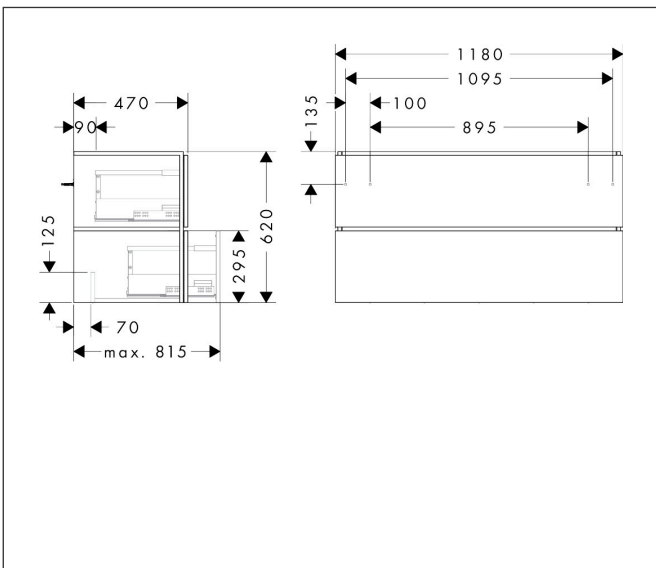

Merk hansgrohe
 Artikelnaam **Xilesa E** badmeubel 1180/470 met 2 lades voor wastafel
 Art.nr. 54264780
 Oppervlakte Sand Matt Beige
 Netto prijs 832,29 EUR

Product foto

Kenmerken

- basismateriaal meubels: vezelplaat van gemiddelde dichtheid (MDF)
- oppervlaktemateriaal meubels: lak
- MoistureProof: duurzaam materiaal dat lang mooi blijft
- met zijgreepopening
- type opening: volledig uittrekbaar
- 2 lades
- SoftClose, voor vloeiend en zacht sluiten
- wandmontage
- montagevoorwaarde: voorgemonteerd
- met bevestigingsmateriaal
- wastafel dient apart besteld te worden
- ruimtebesparende sifon (#54235000) is nodig voor de installatie en moet afzonderlijk worden besteld

Maat tekeningen

Technologie

Certificaat

Merk hansgrohe
 Artikelnaam **Xilesa E** badmeubel 1180/470 met 2 lades voor wastafel
 Art.nr. 54264780
 Oppervlakte Sand Matt Beige
 Netto prijs 832,29 EUR

Benodigde onderdelen

Product foto	Artikelnaam	Art.nr.	Prijs
	hansgrohe Ruimtebesparende sifon voor wastafels 50 mm	54235000	41,18

Merk hansgrohe
Artikelnaam **Xilesa E** badmeubel 1180/470 met 2 lades voor wastafel
Art.nr. 54264780
Oppervlakte Sand Matt Beige
Netto prijs 832,29 EUR

Explosietekening voor bouwjaar: >03/25

Merk hansgrohe
 Artikelnaam **Xilesa E** badmeubel 1180/470 met 2 lades voor wastafel
 Art.nr. 54264780
 Oppervlakte Sand Matt Beige
 Netto prijs 832,29 EUR

Onderdelen voor bouwjaar: >03/25