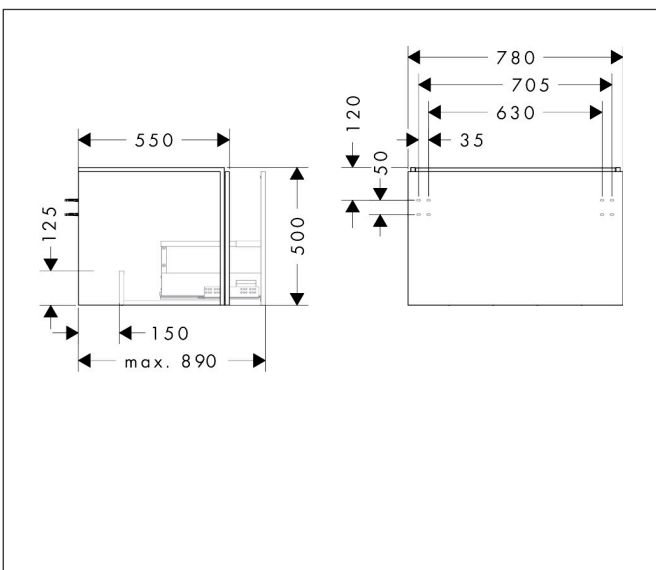

Merk	hansgrohe
Artikelnaam	Xilesa E badmeubel 780/550 met 1 lade voor consoles voor waskom/geslepen wastafel
Art.nr.	54265550
Oppervlakte	Cashmere Oak
Netto prijs	605,41 EUR

Product foto

Kenmerken

- basismateriaal meubels: 3-laags spaanplaat met hoge dichtheid
- oppervlaktemateriaal meubels: melamine directe coating
- MoistureProof: duurzaam materiaal dat lang mooi blijft
- met zijgreepopening
- type opening: volledig uittrekbaar
- 1 lade
- SoftClose, voor vloeiend en zacht sluiten
- wandmontage
- montagevoorwaarde: voorgemonteerd
- met bevestigingsmateriaal
- opbouwwascom/opzetwastafel geslepen en console moeten apart worden besteld
- ruimtebesparende sifon (#54235000) is nodig voor de installatie en moet afzonderlijk worden besteld

Maat tekeningen

Technologie

Certificaat

Merk	hansgrohe
Artikelnaam	Xilesa E badmeubel 780/550 met 1 lade voor consoles voor waskom/geslepen wastafel
Art.nr.	54265550
Oppervlakte	Cashmere Oak
Netto prijs	605,41 EUR

Benodigde onderdelen

Product foto	Artikelnaam	Art.nr.	Prijs
	hansgrohe Ruimtebesparende sifon voor wastafels 50 mm	54235000	41,18

Benodigde onderdelen (naar keuze)

Product foto	Artikelnaam	Art.nr.	Prijs
	hansgrohe console 780/550 met uitsparing in het midden voor geslepen opzetwastafel	54269550	189,82
	hansgrohe console 780/550 met uitsparing in het midden voor waskom zonder kraangat	54275550	189,82