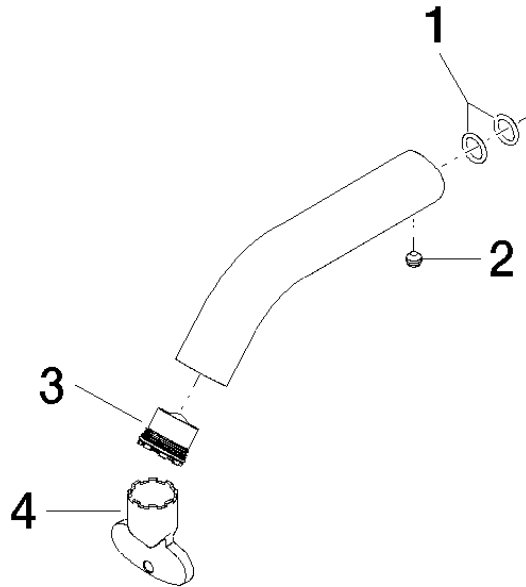

Auslauf 90 x 145 x 35 mm, 4,54 l/min. - Dunkelgrau

90 11 06 206 01

Auslauf 90 x 145 x 35 mm, 4,54 l/min. - Dunkelgrau

90 11 06 206 01

Auslauf 90 x 145 x 35 mm, 4,54 l/min. - Dunkelgrau

90 11 06 206 01

Auslauf 90 x 145 x 35 mm, 4,54 l/min. - Dunkelgrau

90 11 06 206 01

Produktversion bis 9/30/2020

Produktversion ab 9/30/2020

Auslauf 90 x 145 x 35 mm, 4,54 l/min. - Dunkelgrau

90 11 06 206 01

Ersatzteilstückliste

Produktversion bis 9/30/2020

Produktversion ab 9/30/2020

Nr.	Artikelnummer	Benennung	Verbaumenge	Lieferzeit
	90 14 10 060 00 90	O-Ring 8,0 x 1,5 mm -	5	2