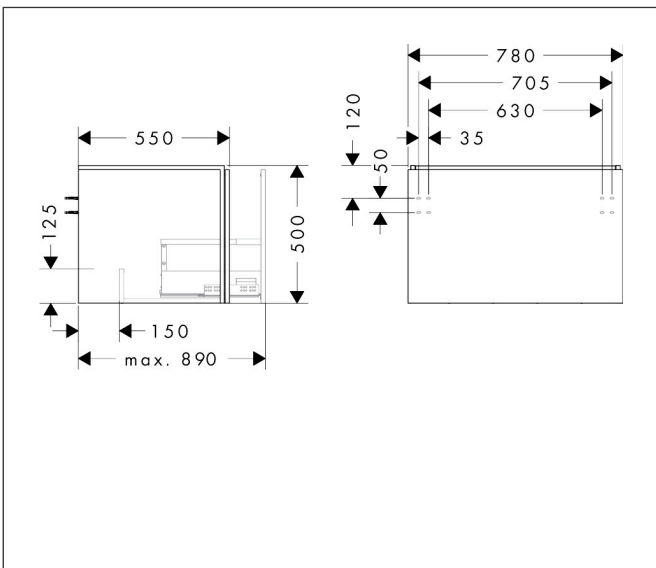

Merk	hansgrohe
Artikelnaam	<b>Xilesa E</b> badmeubel 780/550 met 1 lade voor consoles voor waskom/geslepen wastafel
Art.nr.	54265700
Oppervlakte	mat wit
Netto prijs	605,41 EUR

## Maat tekeningen

## Certificaat

Merk	hansgrohe
Artikelnaam	<b>Xilesa E</b> badmeubel 780/550 met 1 lade voor consoles voor waskom/geslepen wastafel
Art.nr.	54265700
Oppervlakte	mat wit
Netto prijs	605,41 EUR