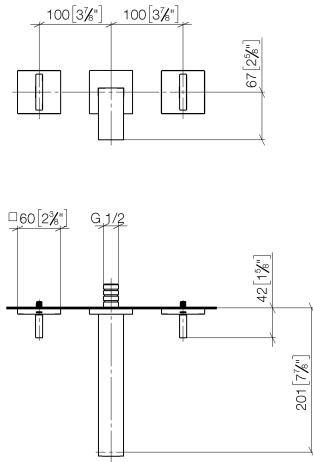

36 712 782

- Ausladung 200 mm
- starrer Auslauf
- rechteckiger luftangereicherter Strahl
- Bohrungsdurchmesser Seitenventil 40 mm
- Bohrungsdurchmesser Auslauf 40 mm
- Einzelrosetten 60 x 60 mm
- Durchfluss max. 5,7 l/min
- bleifrei
- Dieses Produkt leistet einen Beitrag zur Erfüllung der Vorgaben von nachhaltigen Gebäudezertifizierungen, z.B. LEED®, BREEAM®, DGNB

36 712 782

mm [inches]

Durchflussdiagramm

Codes & Standards

DIN 4109

ISO 3822

Scottish Water
Byelaws

UK Water Supply
Regulations