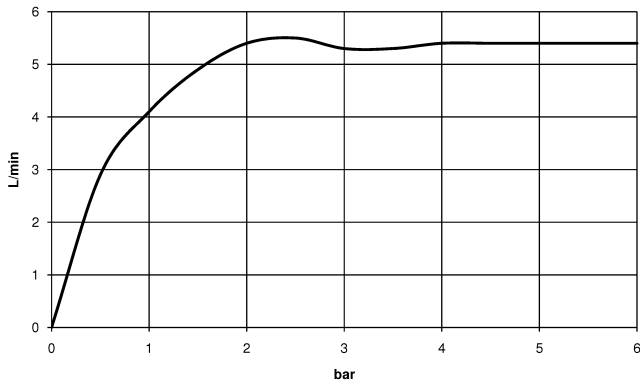

Durchflussdiagramm

Codes & Standards

DIN 4109

ISO 3822

Scottish Water
Byelaws

UK Water Supply
Regulations

Ü-Zeichen