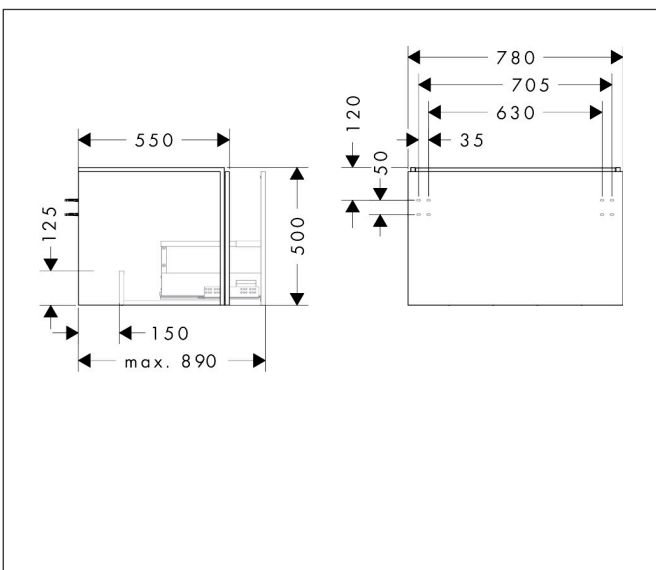

Merk	hansgrohe
Artikelnaam	Xilesa E badmeubel 780/550 met 1 lade voor consoles voor waskom/geslepen wastafel
Art.nr.	54265760
Oppervlakte	Slate Matt Grey
Netto prijs	605,41 EUR

Product foto

Kenmerken

- basismateriaal meubels: vezelplaat van gemiddelde dichtheid (MDF)
- oppervlaktemateriaal meubels: lak
- MoistureProof: duurzaam materiaal dat lang mooi blijft
- met zijgreepopening
- type opening: volledig uittrekbaar
- 1 lade
- SoftClose, voor vloeiend en zacht sluiten
- wandmontage
- montagevoorwaarde: voorgemonteerd
- met bevestigingsmateriaal
- opbouwwascom/opzetwastafel geslepen en console moeten apart worden besteld
- ruimtebesparende sifon (#54235000) is nodig voor de installatie en moet afzonderlijk worden besteld

Maat tekeningen

Technologie

Certificaat

Merk	hansgrohe
Artikelnaam	Xilesa E badmeubel 780/550 met 1 lade voor consoles voor waskom/geslepen wastafel
Art.nr.	54265760
Oppervlakte	Slate Matt Grey
Netto prijs	605,41 EUR

Benodigde onderdelen

Product foto	Artikelnaam	Art.nr.	Prijs
	hansgrohe Ruimtebesparende sifon voor wastafels 50 mm	54235000	41,18

Benodigde onderdelen (naar keuze)

Product foto	Artikelnaam	Art.nr.	Prijs
	hansgrohe console 780/550 met uitsparing in het midden voor geslepen opzetwastafel	54269760	189,82
	hansgrohe console 780/550 met uitsparing in het midden voor waskom zonder kraangat	54275760	189,82