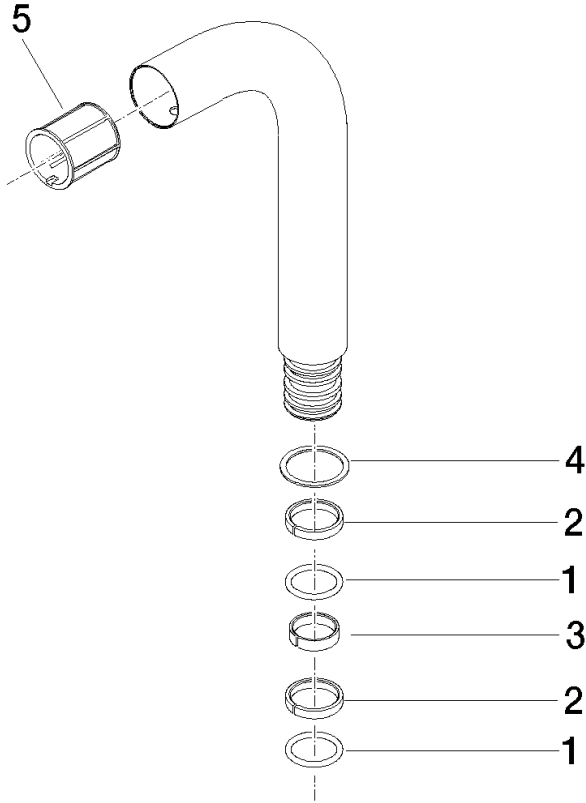

90 28 22 186 00

	Brushed Chrome	90 28 22 186 00-93
	Chrome	90 28 22 186 00-00
	Brushed Platinum	90 28 22 186 00-06
	Platinum	90 28 22 186 00-08
	Dark Chrome	90 28 22 186 00-19
	Brushed Durabronze (23kt Gold)	90 28 22 186 00-28
	Brushed Bronze (PVD)	90 28 22 186 00-42
	Brushed Champagne (22kt Gold)	90 28 22 186 00-46
	Champagne (22kt Gold)	90 28 22 186 00-47
	Brushed Dark Platinum	90 28 22 186 00-99

Pipe 245 x 125 x 135 mm - Brushed Chrome

SPARE PARTS

90 28 22 186 00

Pipe 245 x 125 x 135 mm - Brushed Chrome

SPARE PARTS

90 28 22 186 00

90 28 22 186 00

Parts for other finishes can be found here: [Chrome](#)

Spare parts list

No.	Item Number	Name	Quantity used	Delivery time
5	09 18 40 099 90	Cover/sleeve Ø 28 x 30 mm -	1.00	14
3	09 14 15 022 90	Support ring Ø 21,5 x 5,5 mm -	1.00	14
2	09 14 15 024 90	Support ring Ø 25 x 5,5 mm -	2.00	14
4	09 28 10 122 90	Ring Ø 25 x Ø 30 x 1 mm -	1.00	14
1	09 14 10 100 90	O-Ring EPDM 70 20,0 x 2,5 mm -	2.00	14