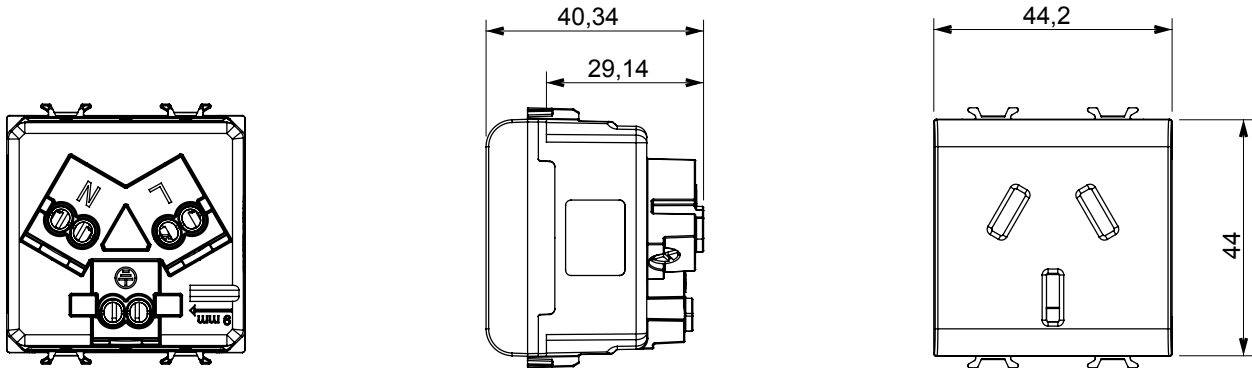

DIMENSIONAL

TECHNICAL SYMBOLOGY

STANDARDS/APPROVALS