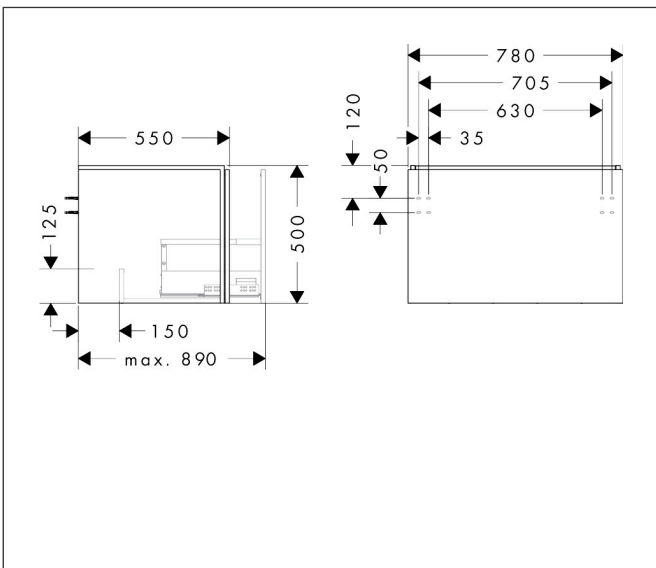

Merk	hansgrohe
Artikelnaam	<b>Xilesa E</b> badmeubel 780/550 met 1 lade voor consoles voor waskom/geslepen wastafel
Art.nr.	54265780
Oppervlakte	Sand Matt Beige
Netto prijs	605,41 EUR

## Maat tekeningen

## Certificaat

Merk	hansgrohe
Artikelnaam	<b>Xilesa E</b> badmeubel 780/550 met 1 lade voor consoles voor waskom/geslepen wastafel
Art.nr.	54265780
Oppervlakte	Sand Matt Beige
Netto prijs	605,41 EUR