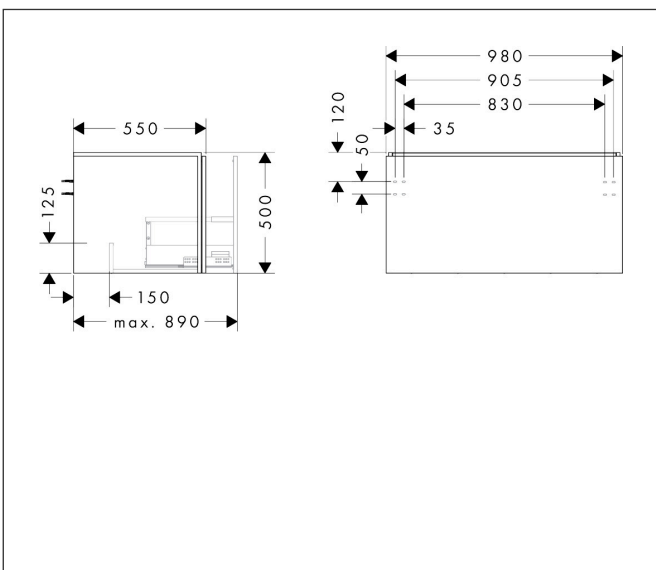

Merk	hansgrohe
Artikelnaam	Xilesa E badmeubel 980/550 met 1 lade voor consoles voor waskom/geslepen wastafel
Art.nr.	54266550
Oppervlakte	Cashmere Oak
Netto prijs	654,83 EUR

Product foto

Kenmerken

- basismateriaal meubels: 3-laags spaanplaat met hoge dichtheid
- oppervlaktemateriaal meubels: melamine directe coating
- MoistureProof: duurzaam materiaal dat lang mooi blijft
- met zijgreepopening
- type opening: volledig uittrekbaar
- 1 lade
- SoftClose, voor vloeiend en zacht sluiten
- wandmontage
- montagevoorwaarde: voorgemonteerd
- met bevestigingsmateriaal
- opbouwwascom/opzetwastafel geslepen en console moeten apart worden besteld
- ruimtebesparende sifon (#54235000) is nodig voor de installatie en moet afzonderlijk worden besteld

Maat tekeningen

Technologie

Certificaat

Merk	hansgrohe
Artikelnaam	Xilesa E badmeubel 980/550 met 1 lade voor consoles voor waskom/geslepen wastafel
Art.nr.	54266550
Oppervlakte	Cashmere Oak
Netto prijs	654,83 EUR

Benodigde onderdelen

Product foto	Artikelnaam	Art.nr.	Prijs
	hansgrohe Ruimtebesparende sifon voor wastafels 50 mm	54235000	41,18

Benodigde onderdelen (naar keuze)

Product foto	Artikelnaam	Art.nr.	Prijs
	hansgrohe console 980/550 met uitsparing in het midden voor geslepen opzetwastafel	54270550	222,39
	hansgrohe console 980/550 met uitsparing in het midden voor waskom zonder kraangat	54276550	222,39