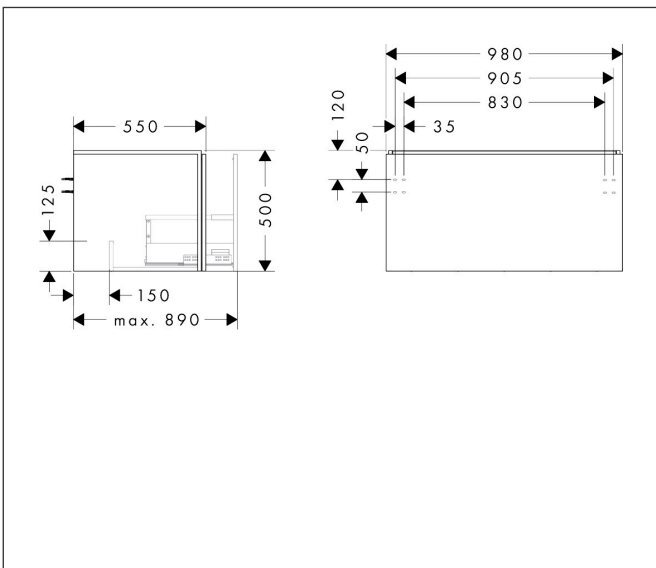

Merk	hansgrohe
Artikelnaam	Xilesa E badmeubel 980/550 met 1 lade voor consoles voor waskom/geslepen wastafel
Art.nr.	54266700
Oppervlakte	mat wit
Netto prijs	654,83 EUR

Product foto

Kenmerken

- basismateriaal meubels: vezelplaat van gemiddelde dichtheid (MDF)
- oppervlaktemateriaal meubels: lak
- MoistureProof: duurzaam materiaal dat lang mooi blijft
- met zijgreepopening
- type opening: volledig uittrekbaar
- 1 lade
- SoftClose, voor vloeiend en zacht sluiten
- wandmontage
- montagevoorwaarde: voorgemonteerd
- met bevestigingsmateriaal
- opbouwwascom/opzetwastafel geslepen en console moeten apart worden besteld
- ruimtebesparende sifon (#54235000) is nodig voor de installatie en moet afzonderlijk worden besteld

Maat tekeningen

Technologie

Certificaat

Merk	hansgrohe
Artikelnaam	Xilesa E badmeubel 980/550 met 1 lade voor consoles voor waskom/geslepen wastafel
Art.nr.	54266700
Oppervlakte	mat wit
Netto prijs	654,83 EUR

Benodigde onderdelen

Product foto	Artikelnaam	Art.nr.	Prijs
	hansgrohe Ruimtebesparende sifon voor wastafels 50 mm	54235000	41,18

Benodigde onderdelen (naar keuze)

Product foto	Artikelnaam	Art.nr.	Prijs
	hansgrohe console 980/550 met uitsparing in het midden voor geslepen opzetwastafel	54270700	222,39
	hansgrohe console 980/550 met uitsparing in het midden voor waskom zonder kraangat	54276700	222,39