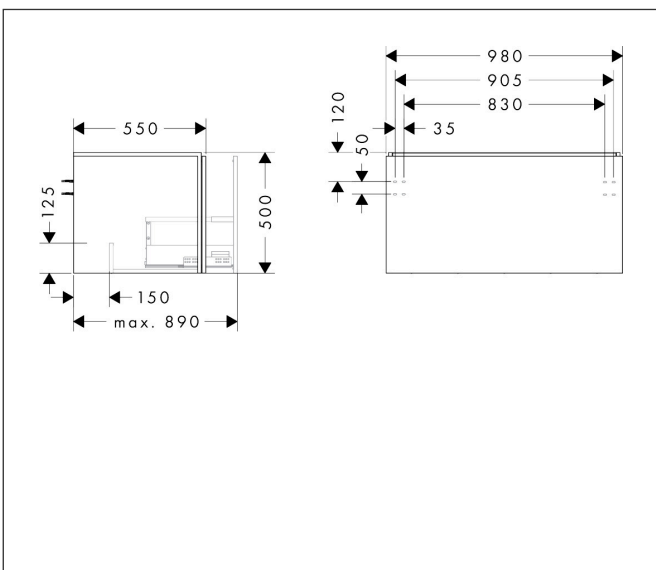

Merk	hansgrohe
Artikelnaam	Xilesa E badmeubel 980/550 met 1 lade voor consoles voor waskom/geslepen wastafel
Art.nr.	54266760
Oppervlakte	Slate Matt Grey
Netto prijs	654,83 EUR

Product foto

Kenmerken

- basismateriaal meubels: vezelplaat van gemiddelde dichtheid (MDF)
- oppervlaktemateriaal meubels: lak
- MoistureProof: duurzaam materiaal dat lang mooi blijft
- met zijgreepopening
- type opening: volledig uittrekbaar
- 1 lade
- SoftClose, voor vloeiend en zacht sluiten
- wandmontage
- montagevoorwaarde: voorgemonteerd
- met bevestigingsmateriaal
- opbouwwascom/opzetwastafel geslepen en console moeten apart worden besteld
- ruimtebesparende sifon (#54235000) is nodig voor de installatie en moet afzonderlijk worden besteld

Maat tekeningen

Technologie

Certificaat

Merk	hansgrohe
Artikelnaam	Xilesa E badmeubel 980/550 met 1 lade voor consoles voor waskom/geslepen wastafel
Art.nr.	54266760
Oppervlakte	Slate Matt Grey
Netto prijs	654,83 EUR

Benodigde onderdelen

Product foto	Artikelnaam	Art.nr.	Prijs
	hansgrohe Ruimtebesparende sifon voor wastafels 50 mm	54235000	41,18

Benodigde onderdelen (naar keuze)

Product foto	Artikelnaam	Art.nr.	Prijs
	hansgrohe console 980/550 met uitsparing in het midden voor geslepen opzetwastafel	54270760	222,39
	hansgrohe console 980/550 met uitsparing in het midden voor waskom zonder kraangat	54276760	222,39