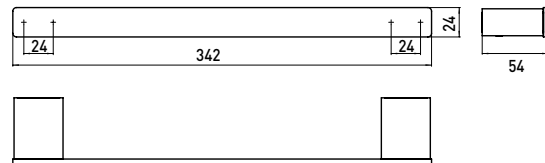

PRODUKTINFORMATION

Wannengriff, 342 mm gold poliert

Art.-Nr.0570 007 30