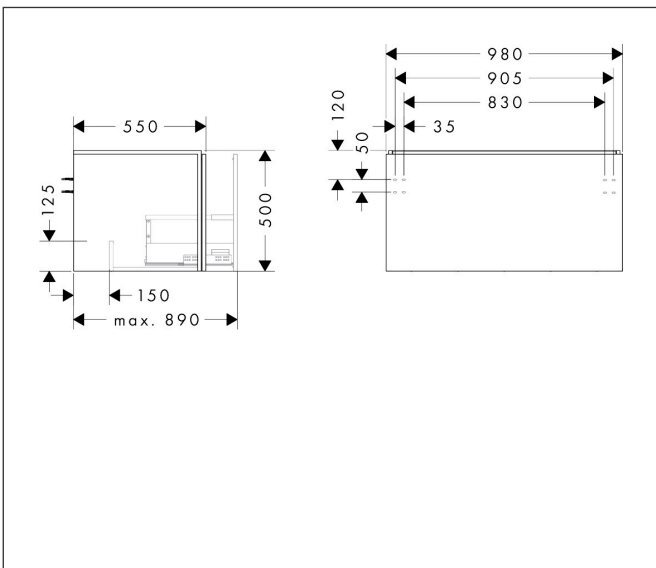

Merk	hansgrohe
Artikelnaam	<b>Xilesa E</b> badmeubel 980/550 met 1 lade voor consoles voor waskom/geslepen wastafel
Art.nr.	54266780
Oppervlakte	Sand Matt Beige
Netto prijs	654,83 EUR

## Maat tekeningen

## Certificaat

Merk	hansgrohe
Artikelnaam	<b>Xilesa E</b> badmeubel 980/550 met 1 lade voor consoles voor waskom/geslepen wastafel
Art.nr.	54266780
Oppervlakte	Sand Matt Beige
Netto prijs	654,83 EUR