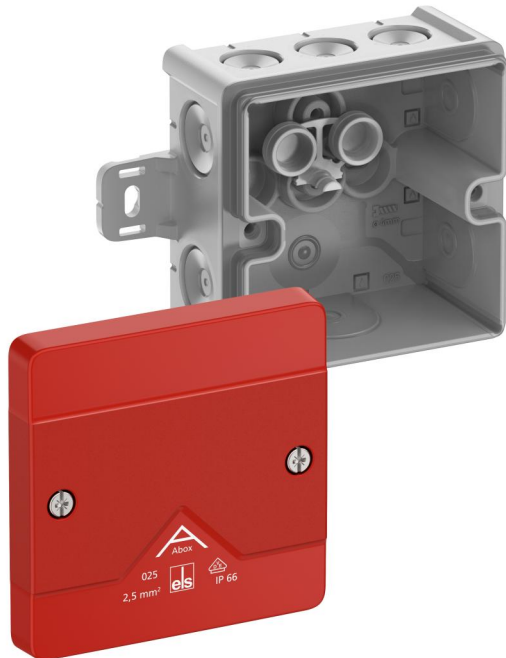

Aftakdoos

Abox 025 AB-L/SB

Abox 025 AB-L/SB

Aftakdoos

Artikelnummer: 80270101

Afmetingen: 87 x 87 x 52 mm

Aftakdoos, met beschermingsgraad IP66, nominale doorsnede 2,5 mm², gecertificeerd conform VDE (DIN EN 60670-1/-22 (VDE 0606-1/-22)), DLG (ammoniakbestendigheid), zelfdichtende, zachte membraaninvoeringen, M16/M20, afdichtingsbereik 4 - 16 mm, (1 achter, 8 zijkant), buitenliggende bevestigingsogen, voor standaard binneninstallaties en beschermde buiteninstallaties

grijs, U_i=1000 V AC, met rood deksel, zonder klemmen, voor markering van noodverlichtings installaties

Technische gegevens

Elektrische eigenschappen

Doorslagspanning AC:	1000 V
Doorslagspanning DC:	1000 V
Max. aderdoorsnede:	2,5 mm ²
Beschermingsklasse:	II
Beschermingsgraad:	IP66
Klemtype:	zonder

Kleuren

Kleur onderbak:	grijs
Kleur deksel:	rood

Afmetingen

Breedte:	87 mm
Lengte:	87 mm
Hoogte:	52 mm
Inwendige lengte:	75 mm
Inwendige breedte:	75 mm
Inwendige hoogte:	37 mm

Materiaal eigenschappen

uv-bestendig:	ja
halogeenvrij:	ja
Ontvlambaarklasse volgens UL94:	HB
Gloeidraadbestendigheid volgens EN 60695-2-11:	750 °C
Industrie kwaliteit:	nee

Mechanische eigenschappen

Voor afdichtbereik min.:	4 mm
Voor afdichtbereik max.:	16 mm

Mechanische eigenschappen

Slagvastheid:	IK07
Verzegelbaar:	ja
Draaimoment van de dekselschroef:	1.2 Nm
Bevestiging op de muur:	Wand-/plafondmontage
Bevestiging:	buitenliggende bevestigingsogen