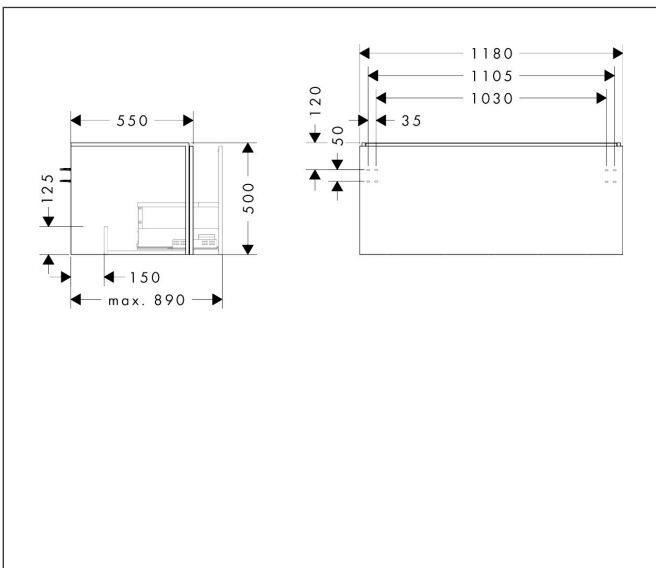

Merk	hansgrohe
Artikelnaam	Xilesa E badmeubel 1180/550 met 1 lade voor consoles voor waskom/geslepen wastafel
Art.nr.	54267550
Oppervlakte	Cashmere Oak
Netto prijs	700,88 EUR

Product foto

Kenmerken

- basismateriaal meubels: 3-laags spaanplaat met hoge dichtheid
- oppervlaktemateriaal meubels: melamine directe coating
- MoistureProof: duurzaam materiaal dat lang mooi blijft
- met zijgreepopening
- type opening: volledig uittrekbaar
- 1 lade
- SoftClose, voor vloeiend en zacht sluiten
- wandmontage
- montagevoorwaarde: voorgemonteerd
- met bevestigingsmateriaal
- opbouwwascom/opzetwastafel geslepen en console moeten apart worden besteld
- ruimtebesparende sifon (#54235000) is nodig voor de installatie en moet afzonderlijk worden besteld

Maat tekeningen

Technologie

Certificaat

Merk	hansgrohe
Artikelnaam	Xilesa E badmeubel 1180/550 met 1 lade voor consoles voor waskom/geslepen wastafel
Art.nr.	54267550
Oppervlakte	Cashmere Oak
Netto prijs	700,88 EUR

Benodigde onderdelen

Product foto	Artikelnaam	Art.nr.	Prijs
	hansgrohe Ruimtebesparende sifon voor wastafels 50 mm	54235000	41,18

Benodigde onderdelen (naar keuze)

Product foto	Artikelnaam	Art.nr.	Prijs
	hansgrohe console 1180/550 met uitsparing in het midden voor geslepen opzetwastafel	54271550	261,71
	hansgrohe console 1180/550 met uitsparing in het midden voor waskom zonder kraangat	54277550	261,71