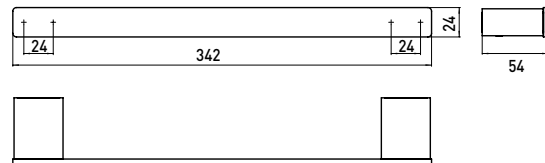

PRODUKTINFORMATION

Wannengriff, 342 mm schwarz-chrom gebürstet

Art.-Nr.0570 005 30