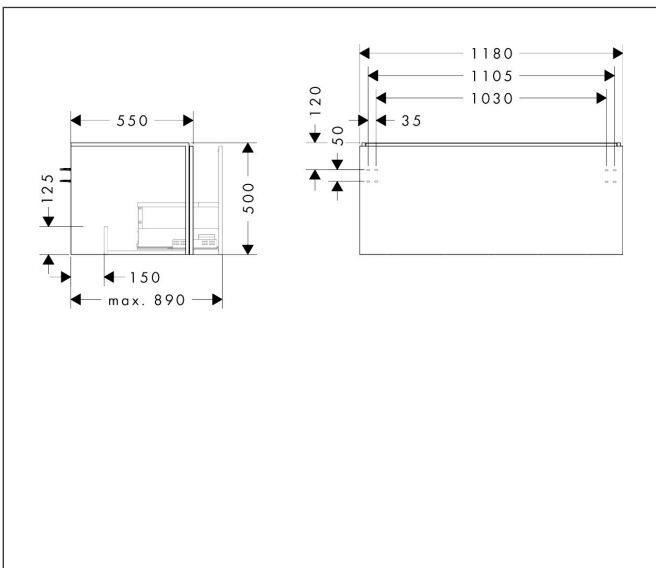

Merk	hansgrohe
Artikelnaam	Xilesa E badmeubel 1180/550 met 1 lade voor consoles voor waskom/geslepen wastafel
Art.nr.	54267700
Oppervlakte	mat wit
Netto prijs	700,88 EUR

Product foto

Kenmerken

- basismateriaal meubels: vezelplaat van gemiddelde dichtheid (MDF)
- oppervlaktemateriaal meubels: lak
- MoistureProof: duurzaam materiaal dat lang mooi blijft
- met zijgreepopening
- type opening: volledig uittrekbaar
- 1 lade
- SoftClose, voor vloeiend en zacht sluiten
- wandmontage
- montagevoorwaarde: voorgemonteerd
- met bevestigingsmateriaal
- opbouwwascom/opzetwastafel geslepen en console moeten apart worden besteld
- ruimtebesparende sifon (#54235000) is nodig voor de installatie en moet afzonderlijk worden besteld

Maat tekeningen

Technologie

Certificaat

Merk	hansgrohe
Artikelnaam	Xilesa E badmeubel 1180/550 met 1 lade voor consoles voor waskom/geslepen wastafel
Art.nr.	54267700
Oppervlakte	mat wit
Netto prijs	700,88 EUR

Benodigde onderdelen

Product foto	Artikelnaam	Art.nr.	Prijs
	hansgrohe Ruimtebesparende sifon voor wastafels 50 mm	54235000	41,18

Benodigde onderdelen (naar keuze)

Product foto	Artikelnaam	Art.nr.	Prijs
	hansgrohe console 1180/550 met uitsparing in het midden voor geslepen opzetwastafel	54271700	261,71
	hansgrohe console 1180/550 met uitsparing in het midden voor waskom zonder kraangat	54277700	261,71