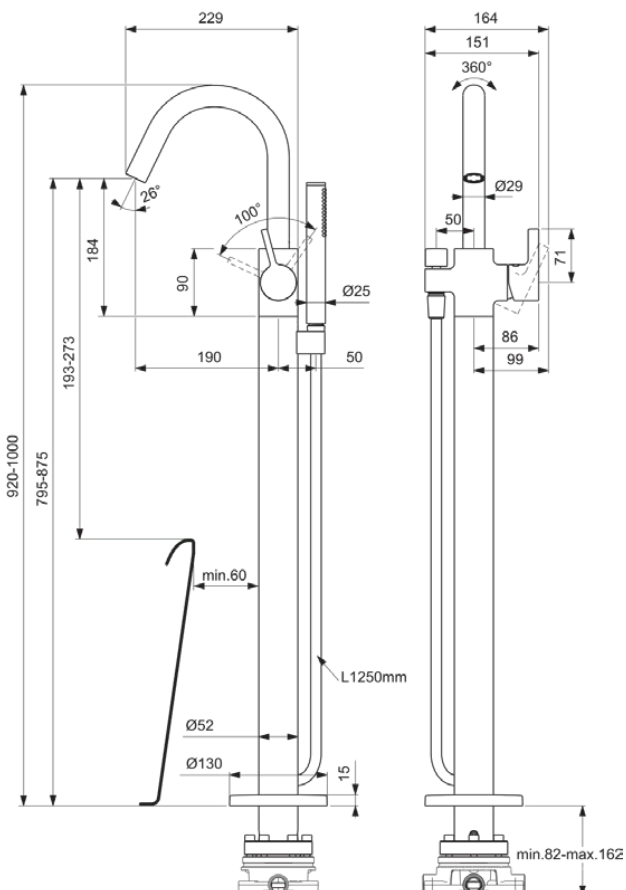

## BD461A2

JOY | Vrijstaande badmengkraan 151x265.5x920 mm, 190 mm sprong uitloop in brushed gold afwerking, Kit 1 required (A6133), 8 l/min (3 bar) | Verborgen straalregelaar, Click technologie, FirmaFlow, PVD technologie

### Algemene informatie

Productcategorie:	Bad/douchemengkranen
Producttype:	Vrijstaande badmengkraan
Merk:	Ideal Standard
Collectie:	JOY
Ontwerper:	Palomba Serafini Associati
Colour:	A2 - Brushed Gold
Afwerking van het oppervlak:	satijn
Hoogte (mm):	920 - 1000
Breedte (mm):	151
Lengte / sprong (mm):	265.5
Bevestigingswijze:	Inbouwdeel benodigd
Aanbevolen inbouwdeel:	A6133
Nettogewicht (kg):	7.52
EAN-code:	3800861110811