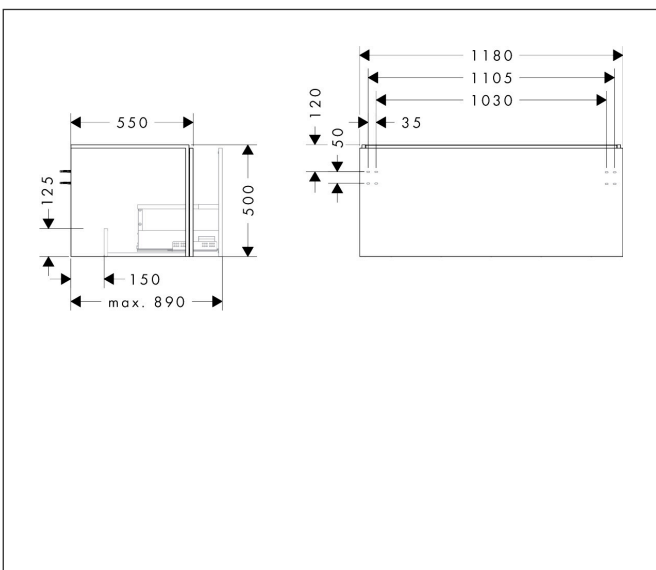

Merk	hansgrohe
Artikelnaam	Xilesa E badmeubel 1180/550 met 1 lade voor consoles voor waskom/geslepen wastafel
Art.nr.	54267760
Oppervlakte	Slate Matt Grey
Netto prijs	700,88 EUR

Product foto

Kenmerken

- basismateriaal meubels: vezelplaat van gemiddelde dichtheid (MDF)
- oppervlaktemateriaal meubels: lak
- MoistureProof: duurzaam materiaal dat lang mooi blijft
- met zijgreepopening
- type opening: volledig uittrekbaar
- 1 lade
- SoftClose, voor vloeiend en zacht sluiten
- wandmontage
- montagevoorwaarde: voorgemonteerd
- met bevestigingsmateriaal
- opbouwwascom/opzetwastafel geslepen en console moeten apart worden besteld
- ruimtebesparende sifon (#54235000) is nodig voor de installatie en moet afzonderlijk worden besteld

Maat tekeningen

Technologie

Certificaat

Merk	hansgrohe
Artikelnaam	Xilesa E badmeubel 1180/550 met 1 lade voor consoles voor waskom/geslepen wastafel
Art.nr.	54267760
Oppervlakte	Slate Matt Grey
Netto prijs	700,88 EUR

Benodigde onderdelen

Product foto	Artikelnaam	Art.nr.	Prijs
	hansgrohe Ruimtebesparende sifon voor wastafels 50 mm	54235000	41,18

Benodigde onderdelen (naar keuze)

Product foto	Artikelnaam	Art.nr.	Prijs
	hansgrohe console 1180/550 met uitsparing in het midden voor geslepen opzetwastafel	54271760	261,71
	hansgrohe console 1180/550 met uitsparing in het midden voor waskom zonder kraangat	54277760	261,71