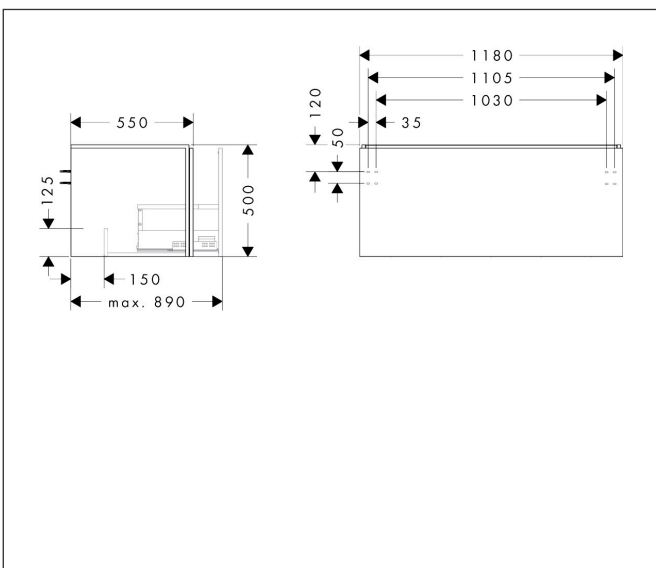

Merk	hansgrohe
Artikelnaam	<b>Xilesa E</b> badmeubel 1180/550 met 1 lade voor consoles voor waskom/geslepen wastafel
Art.nr.	54267780
Oppervlakte	Sand Matt Beige
Netto prijs	700,88 EUR

## Maat tekeningen

## Certificaat

Merk	hansgrohe
Artikelnaam	<b>Xilesa E</b> badmeubel 1180/550 met 1 lade voor consoles voor waskom/geslepen wastafel
Art.nr.	54267780
Oppervlakte	Sand Matt Beige
Netto prijs	700,88 EUR