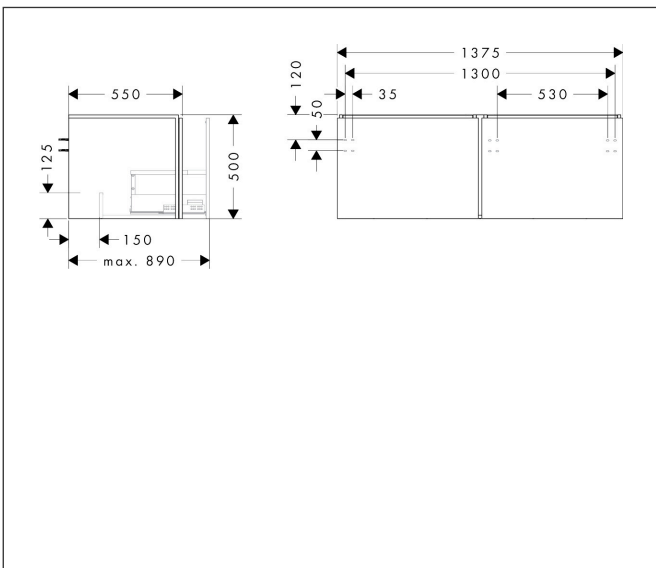

Merk	hansgrohe
Artikelnaam	Xilesa E badmeubel 1375/550 met 2 lade voor consoles voor waskom/ opzetwastafel geslepen
Art.nr.	54268550
Oppervlakte	Cashmere Oak
Netto prijs	895,19 EUR

Product foto

Kenmerken

- basismateriaal meubels: 3-laags spaanplaat met hoge dichtheid
- oppervlaktemateriaal meubels: melamine directe coating
- MoistureProof: duurzaam materiaal dat lang mooi blijft
- met zijgreepopening
- type opening: volledig uittrekbaar
- 2 laden
- SoftClose, voor vloeiend en zacht sluiten
- wandmontage
- montagevoorwaarde: voorgemonteerd
- met bevestigingsmateriaal
- opbouwwascom/opzetwastafel geslepen en console moeten apart worden besteld
- ruimtebesparende sifon (#54235000) is nodig voor de installatie en moet afzonderlijk worden besteld

Maat tekeningen

Technologie

Certificaat

Merk	hansgrohe
Artikelnaam	Xilesa E badmeubel 1375/550 met 2 lade voor consoles voor waskom/ opzetwastafel geslepen
Art.nr.	54268550
Oppervlakte	Cashmere Oak
Netto prijs	895,19 EUR

Benodigde onderdelen

Product foto	Artikelnaam	Art.nr.	Prijs
	hansgrohe Ruimtebesparende sifon voor wastafels 50 mm	54235000	41,18

Benodigde onderdelen (naar keuze)

Product foto	Artikelnaam	Art.nr.	Prijs
	hansgrohe console 1375/550 met uitsparing links voor geslepen opzetwastafel	54272550	289,79
	hansgrohe console 1375/550 met uitsparing rechts voor geslepen opzetwastafel	54273550	289,79
	hansgrohe console 1375/550 met 2 uitsparingen voor geslepen opzetwastafel	54274550	313,37
	hansgrohe console 1375/550 met uitsparing links voor waskom zonder kraangat	54278550	289,79
	hansgrohe console 1375/550 met uitsparing rechts voor waskom zonder kraangat	54279550	289,79
	hansgrohe console 1375/550 met 2 uitsparingen voor waskom zonder kraangat	54280550	313,37