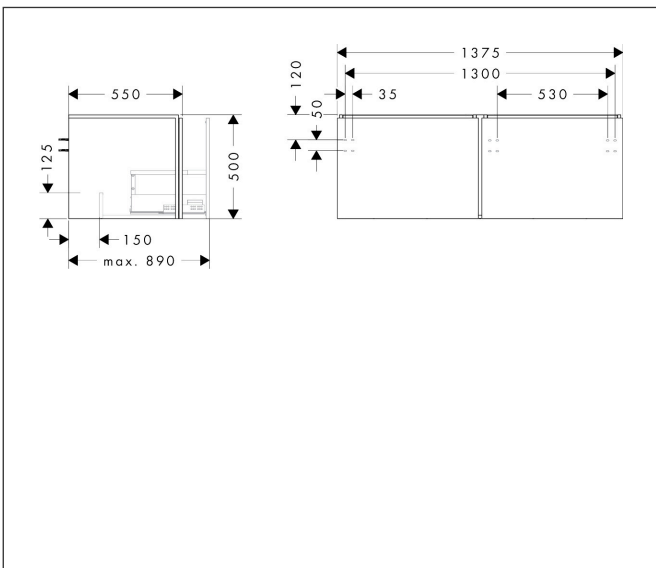

Merk	hansgrohe
Artikelnaam	<b>Xilesa E</b> badmeubel 1375/550 met 2 lade voor consoles voor waskom/ opzetwastafel geslepen
Art.nr.	54268700
Oppervlakte	mat wit
Netto prijs	895,19 EUR

## Maat tekeningen

## Certificaat

Merk	hansgrohe
Artikelnaam	<b>Xilesa E</b> badmeubel 1375/550 met 2 lade voor consoles voor waskom/ opzetwastafel geslepen
Art.nr.	54268700
Oppervlakte	mat wit
Netto prijs	895,19 EUR