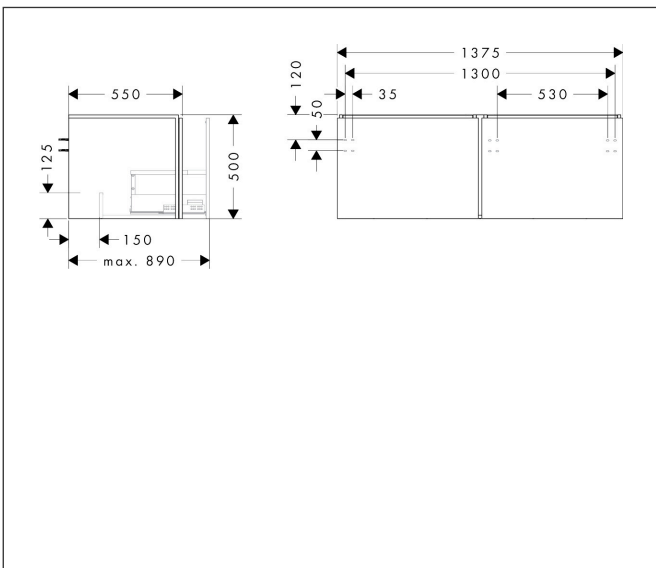

Merk	hansgrohe
Artikelnaam	Xilesa E badmeubel 1375/550 met 2 lade voor consoles voor waskom/ opzetwastafel geslepen
Art.nr.	54268760
Oppervlakte	Slate Matt Grey
Netto prijs	895,19 EUR

Product foto

Kenmerken

- basismateriaal meubels: vezelplaat van gemiddelde dichtheid (MDF)
- oppervlaktemateriaal meubels: lak
- MoistureProof: duurzaam materiaal dat lang mooi blijft
- met zijgreepopening
- type opening: volledig uittrekbaar
- 2 laden
- SoftClose, voor vloeiend en zacht sluiten
- wandmontage
- montagevoorwaarde: voorgemonteerd
- met bevestigingsmateriaal
- opbouwwascom/opzetwastafel geslepen en console moeten apart worden besteld
- ruimtebesparende sifon (#54235000) is nodig voor de installatie en moet afzonderlijk worden besteld

Maat tekeningen

Technologie

Certificaat

Merk	hansgrohe
Artikelnaam	Xilesa E badmeubel 1375/550 met 2 lade voor consoles voor waskom/ opzetwastafel geslepen
Art.nr.	54268760
Oppervlakte	Slate Matt Grey
Netto prijs	895,19 EUR

Benodigde onderdelen

Product foto	Artikelnaam	Art.nr.	Prijs
	hansgrohe Ruimtebesparende sifon voor wastafels 50 mm	54235000	41,18

Benodigde onderdelen (naar keuze)

Product foto	Artikelnaam	Art.nr.	Prijs
	hansgrohe console 1375/550 met uitsparing links voor geslepen opzetwastafel	54272760	289,79
	hansgrohe console 1375/550 met uitsparing rechts voor geslepen opzetwastafel	54273760	289,79
	hansgrohe console 1375/550 met 2 uitsparingen voor geslepen opzetwastafel	54274760	313,37
	hansgrohe console 1375/550 met uitsparing links voor waskom zonder kraangat	54278760	289,79
	hansgrohe console 1375/550 met uitsparing rechts voor waskom zonder kraangat	54279760	289,79
	hansgrohe console 1375/550 met 2 uitsparingen voor waskom zonder kraangat	54280760	313,37