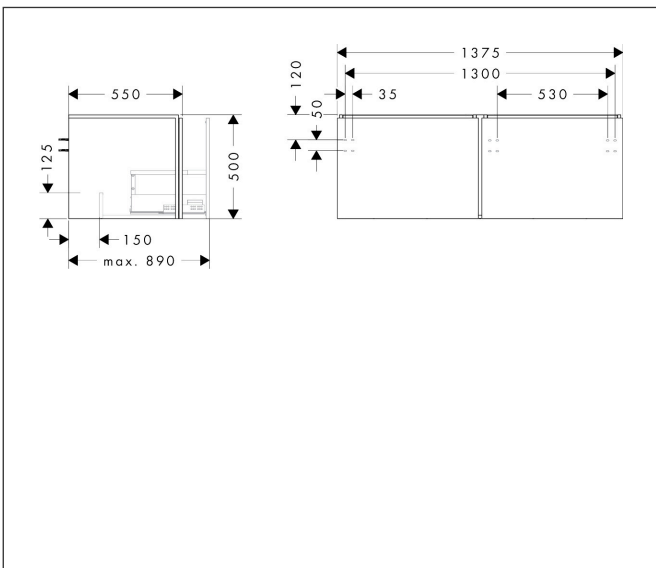

Merk	hansgrohe
Artikelnaam	<b>Xilesa E</b> badmeubel 1375/550 met 2 lade voor consoles voor waskom/ opzetwastafel geslepen
Art.nr.	54268780
Oppervlakte	Sand Matt Beige
Netto prijs	895,19 EUR

## Maat tekeningen

## Certificaat

Merk	hansgrohe
Artikelnaam	<b>Xilesa E</b> badmeubel 1375/550 met 2 lade voor consoles voor waskom/ opzetwastafel geslepen
Art.nr.	54268780
Oppervlakte	Sand Matt Beige
Netto prijs	895,19 EUR