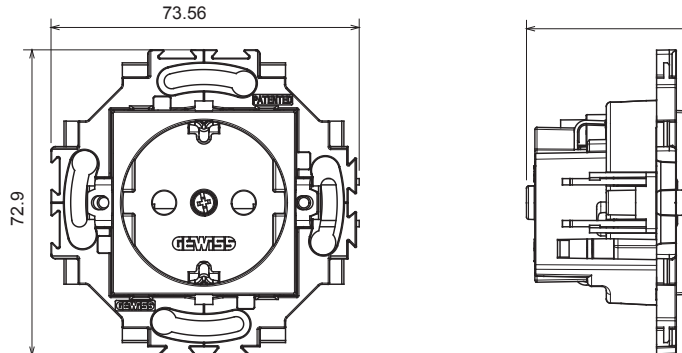

Huishoudelijke serie geschikt voor installaties op ronde en vierkante dozen, gekenmerkt door een elegante uitstraling en klassieke vormen. De platen, gemaakt van technopolymeer in zeven kleuren en met verschillende modulariteiten, van 1- tot 5-gang, kunnen zowel horizontaal als verticaal worden geïnstalleerd. De serie, ontwikkeld rondom een kern van aansluitkamapparaten, is verkrijgbaar in twee kleuren: wit en ivoor, beide met een glanzende afwerking. Uitbreidbaar met ChorusSmart modulaire apparaten.

Categorie	Wandcontactdoos	Standaard	Duitse standaard
Kleur	Ivoor	Materiaal	Technopolymeer
Afwerking	Glimmend	Omschrijving	2P+E - 16 A
Voltage	250 Vac	Voor stekkerpinnen	Ø 4,8 mm
Kenmerken	Met kleppen	Type klemmen	Met schroeven
Bevestiging	Met koppelingen/schroeven	Gloeidraadtest	850 °C
Thermodruk met kogel	125 °C	Weerstand bij testvoltage	2000 V op 50 Hz gedurende 1 minuut
Isolatieweerstand	> 5 MOhm	Verlengde bedieningscontactdoos (aant. positiewijziging)	10.000 op In 250 Vac cosφ=0,8
Klemgrip op kabeltractie	> 50 N	Klem aandraaicapaciteit	0,5-2x2,5 mm² stijve kabels - 0,75-2x4 mm² flexibele kabels
Standaard	IEC 60884-1		

DIMENSIONAL

1.78

TECHNICAL SYMBOLOGY

STANDARDS/APPROVALS