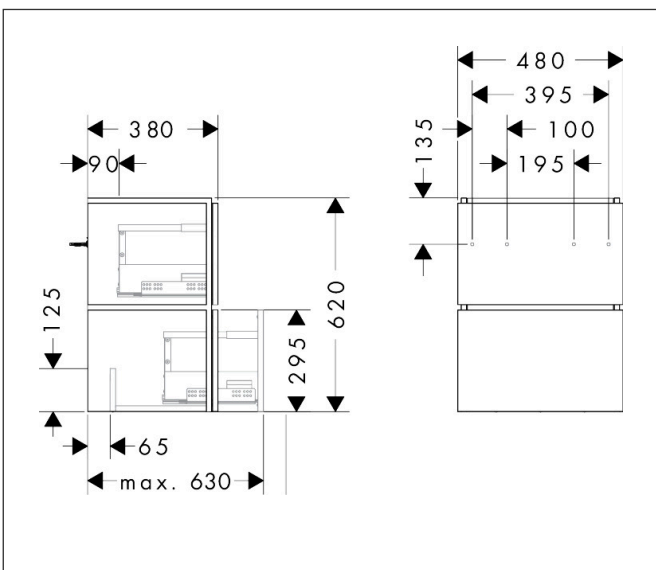

Merk hansgrohe
 Artikelnaam **Xilesa E** badmeubel 480/380 met 2 lades PushOpen voor fontein
 Art.nr. 54290550
 Oppervlakte Cashmere Oak
 Netto prijs 743,56 EUR

Product foto

Kenmerken

- basismateriaal meubels: 3-laags spaanplaat met hoge dichtheid
- oppervlaktemateriaal meubels: melamine directe coating
- MoistureProof: duurzaam materiaal dat lang mooi blijft
- met zijgreepopening
- open via PushOpen-functie
- type opening: volledig uittrekbaar
- 2 lades
- SoftClose, voor vloeiend en zacht sluiten
- wandmontage
- montagevoorwaarde: voorgemonteerd
- met bevestigingsmateriaal
- toilet wastafel moet apart besteld worden
- ruimtebesparende sifon (#54235000) is nodig voor de installatie en moet afzonderlijk worden besteld

Maat tekeningen

Technologie

Certificaat

Merk hansgrohe
 Artikelnaam **Xilesa E** badmeubel 480/380 met 2 lades PushOpen voor fontein
 Art.nr. 54290550
 Oppervlakte Cashmere Oak
 Netto prijs 743,56 EUR

Benodigde onderdelen

Product foto	Artikelnaam	Art.nr.	Prijs
	hansgrohe Ruimtebesparende sifon voor wastafels 50 mm	54235000	41,18

Merk	hansgrohe
Artikelnaam	Xilesa E badmeubel 480/380 met 2 lades PushOpen voor fontein
Art.nr.	54290550
Oppervlakte	Cashmere Oak
Netto prijs	743,56 EUR

Explosietekening voor bouwjaar: >03/25

Merk hansgrohe
 Artikelnaam **Xilesa E** badmeubel 480/380 met 2 lades PushOpen voor fontein
 Art.nr. 54290550
 Oppervlakte Cashmere Oak
 Netto prijs 743,56 EUR

Onderdelen voor bouwjaar: >03/25