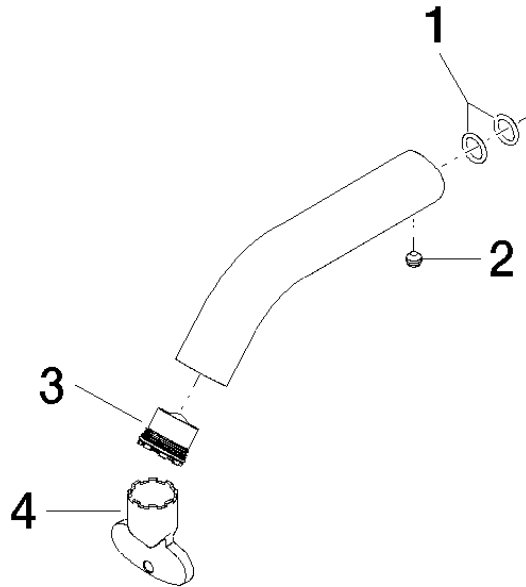

## Auslauf 90 x 145 x 35 mm, 4,54 l/min. - Graublau

---

90 11 06 206 01

## Auslauf 90 x 145 x 35 mm, 4,54 l/min. - Graublau

---

90 11 06 206 01

Auslauf 90 x 145 x 35 mm, 4,54 l/min. - Graublau

---

90 11 06 206 01

**Produktversion bis 9/30/2020**

**Produktversion ab 9/30/2020**

### Ersatzteilstückliste

**Produktversion bis 9/30/2020**

**Produktversion ab 9/30/2020**

Nr.	Artikelnummer	Benennung	Verbaumenge	Lieferzeit
	90 14 10 060 00 90	O-Ring 8,0 x 1,5 mm -	5	2